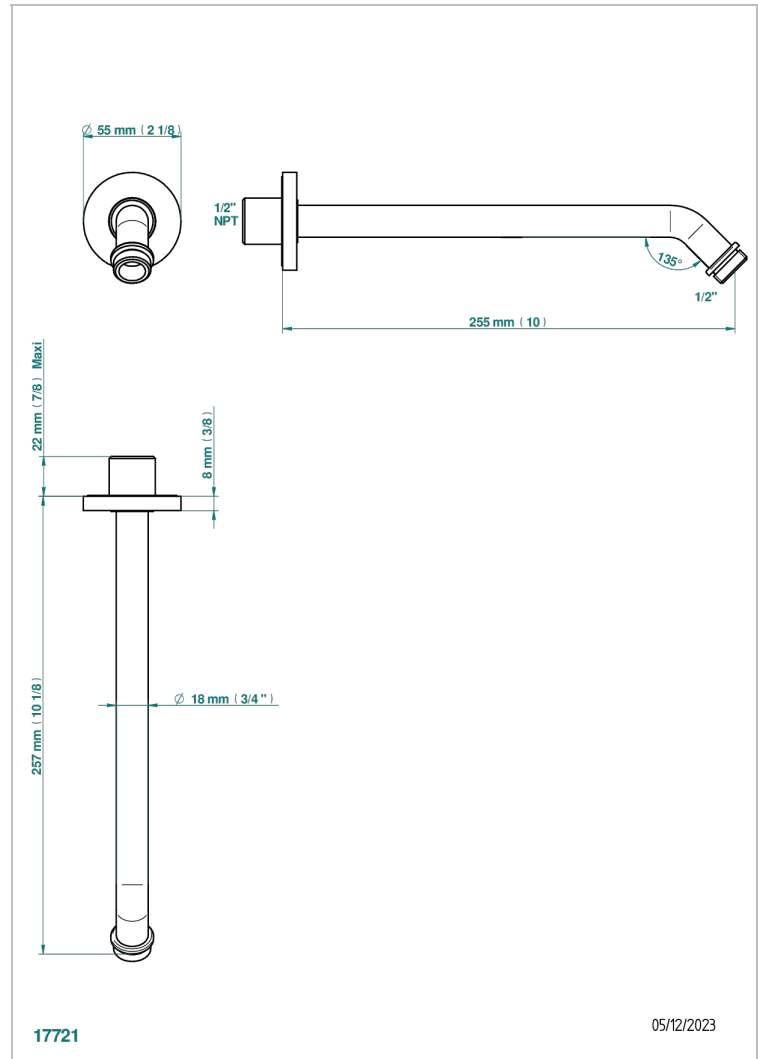

# BAMBOU AMBER CRYSTAL

A34-84/US

Horizontal shower arm, 45°, lg: 10"

THG<sup>®</sup>  
PARIS

## CHARACTERISTIC

- BamboU Amber crystal
- Horizontal shower arm, 45°, lg: 10"