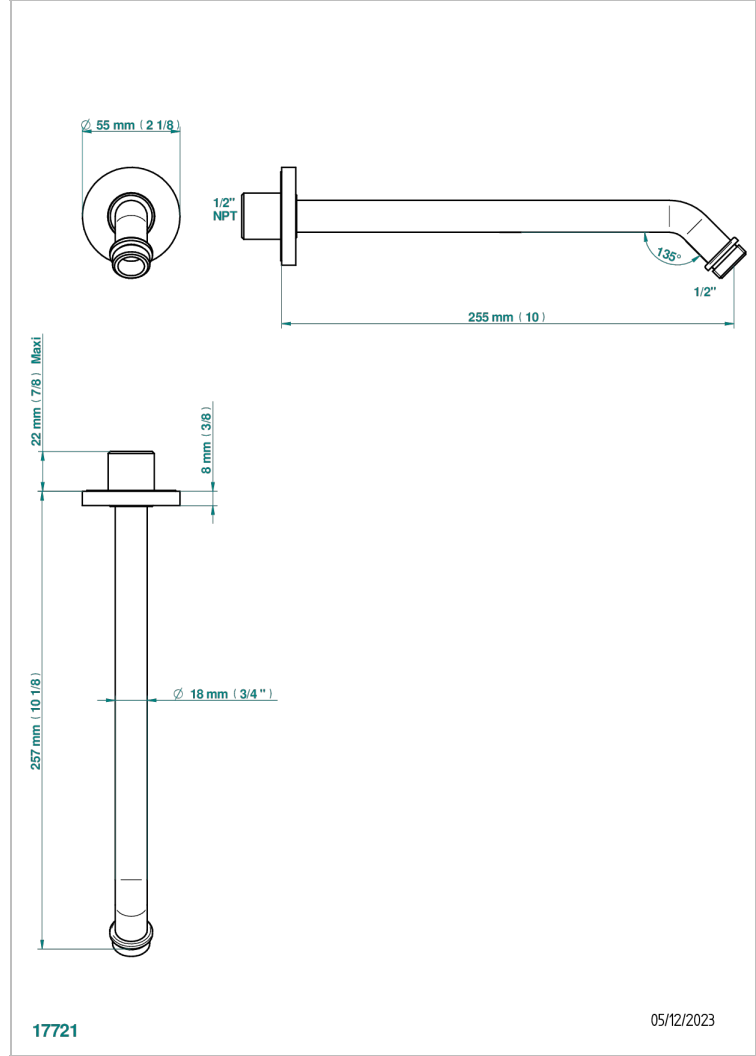

BAMBOU CRISTAL NEGRO

A33-84/US

Horizontal shower arm, 45° bend, 10" long

THG[®]
PARIS

17721

05/12/2023

CARACTERÍSTICAS

- Bambou cristal negro
- Horizontal shower arm, 45° bend, 10" long