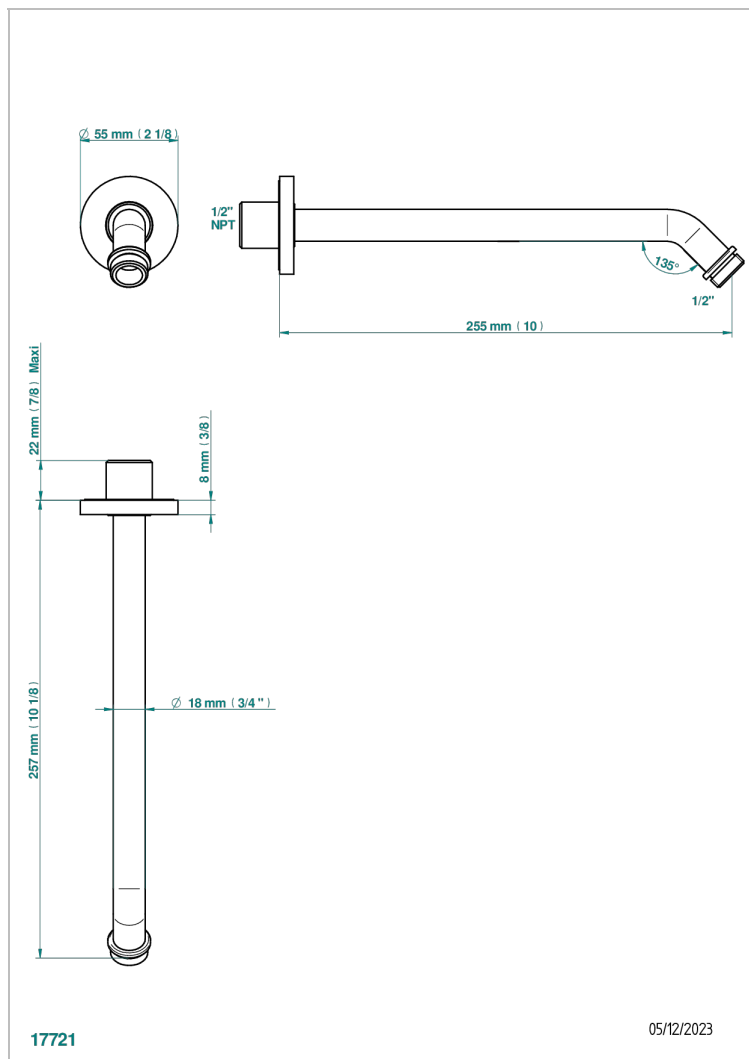

MOSSI CRISTAL NEGRO

A2N-84/US

Horizontal shower arm, 45° bend, 10" long

THG[®]
PARIS

CARACTERÍSTICAS

- Mossi cristal negro
- Horizontal shower arm, 45° bend, 10" long

ACABADOS DISPONIBLES

Bronce claro - D01
Cerámica negra mate - D30
Cobre viejo mate - H07
Cromo - A02
Cromo / dorado - G02
Cromo mate - C02

Dorado - F01
Dorado mate - F07
Dorado pálido - F30
Dorado pálido mate (sin barniz) - F31
Níquel - B01
Níquel mate - C01

Níquel viejo - H28
Pvd blush - H62
Pvd blush mate - H60
Pvd color latón - H49
Pvd color latón mate - H50
Pvd color níquel - H55