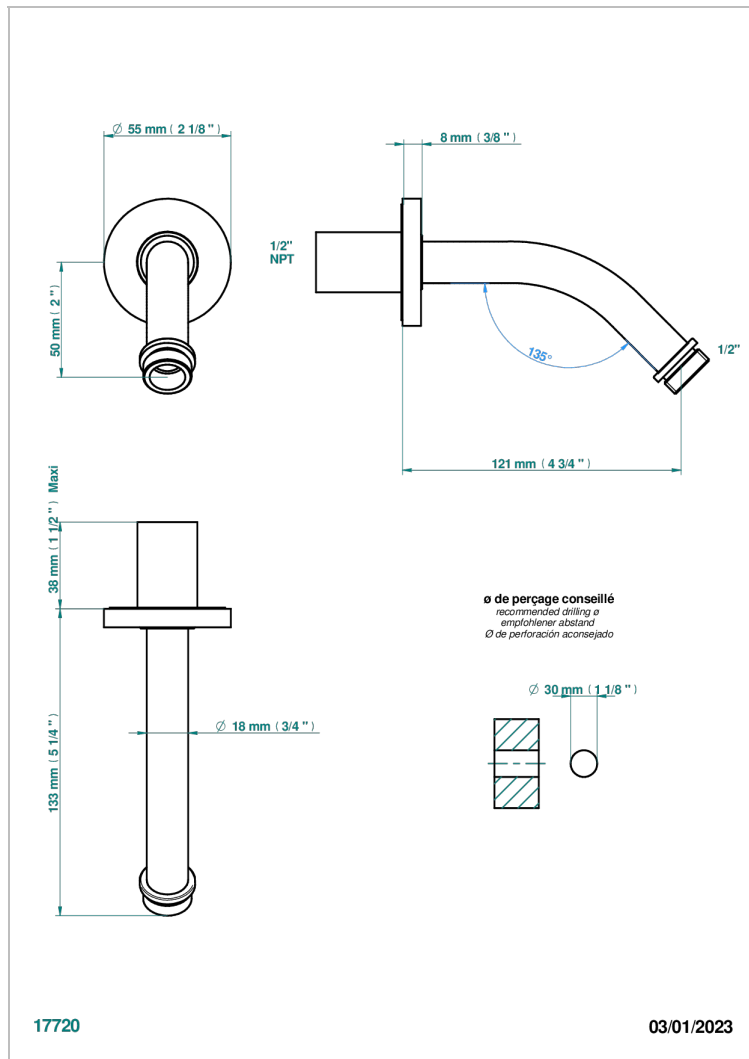

NANO CON MANETAS

G5B-82/US

Horizontal shower arm, 45° bend, 4 3/4" long

THG[®]
PARIS

CARACTERÍSTICAS

- Nano con manetas
- Horizontal shower arm, 45° bend, 4 3/4" long

ACABADOS DISPONIBLES

Cerámica negra mate - D30
Cromo - A02
Cromo / dorado - G02
Cromo mate - C02
Dorado - F01
Dorado mate - F07

Dorado pálido - F30
Dorado pálido mate (sin barniz) - F31
Níquel - B01
Níquel mate - C01
Níquel viejo - H28