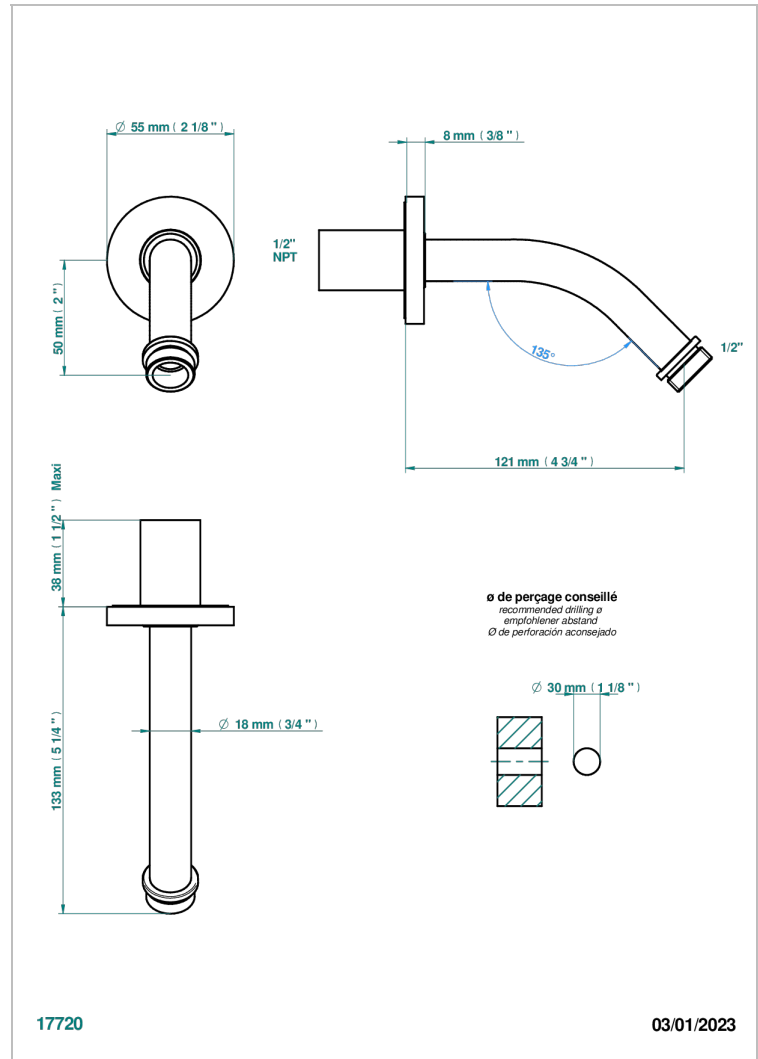

COLLECTION "O"

G4P-82/US

Horizontal shower arm, 45° bend, 4 3/4" long

THG[®]
PARIS

CARACTERÍSTICAS

- Collection "O"
- Horizontal shower arm, 45° bend, 4 3/4" long

ACABADOS DISPONIBLES

Bronce claro - D01
Cerámica negra mate - D30
Cobre viejo mate - H07
Cromo - A02
Cromo / dorado - G02
Cromo mate - C02