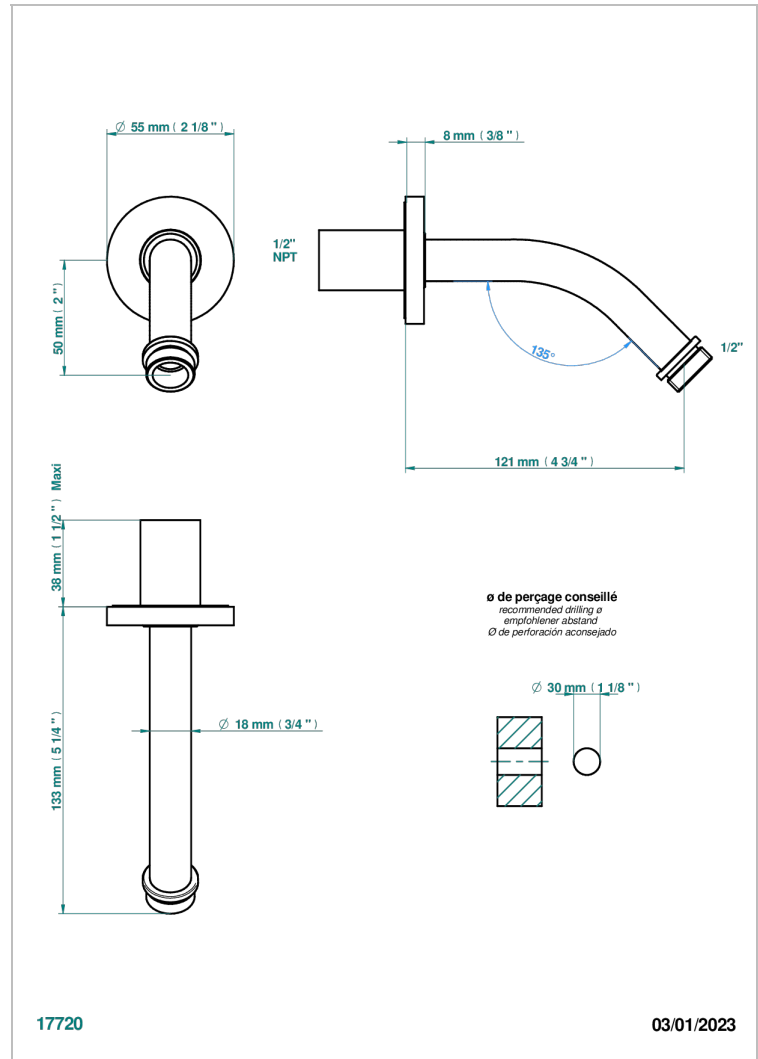

# BAMBOU CRISTAL NOIR

A33-82/US

Bras pour pomme de douche lg 120 mm coudé à 45° 1/2" standard américain

THG<sup>®</sup>  
PARIS

## CARACTÉRISTIQUES

- Parfaitement adapté aux pommes de douche Réf. G00.288L, G00.187
- Coudé à 45°
- Raccordement aux standards US