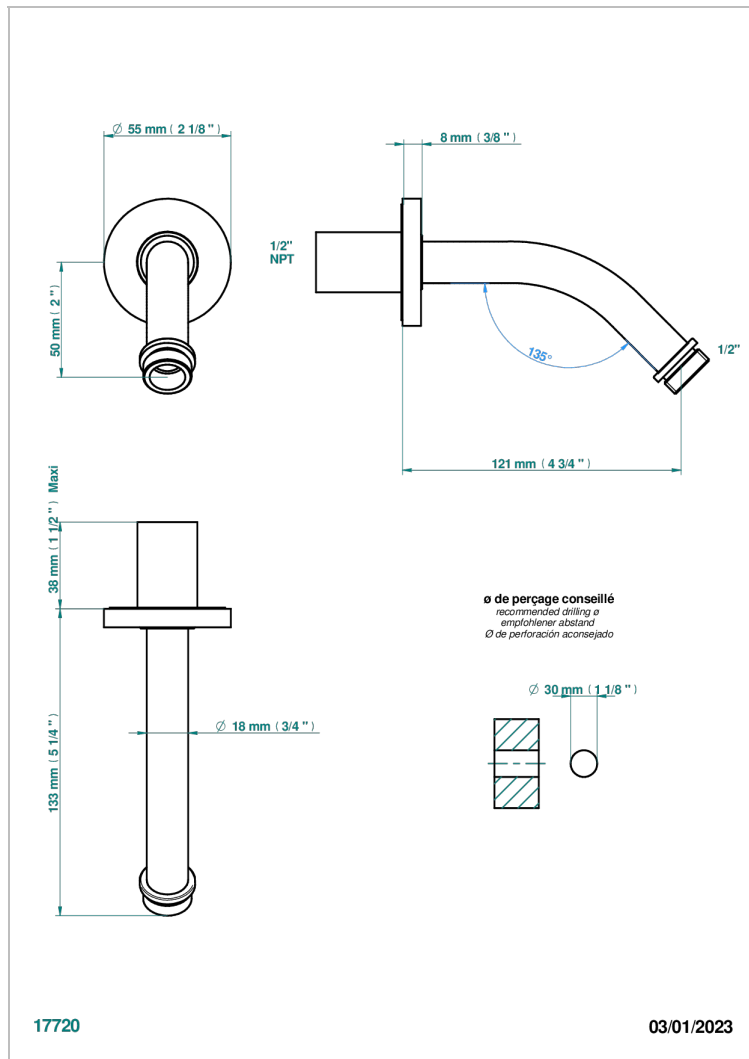

# BAMBOU CRISTAL NEGRO

A33-82/US

Horizontal shower arm, 45° bend, 4 3/4" long

THG<sup>®</sup>  
PARIS

## CARACTERÍSTICAS

- Bambou cristal negro
- Horizontal shower arm, 45° bend, 4 3/4" long