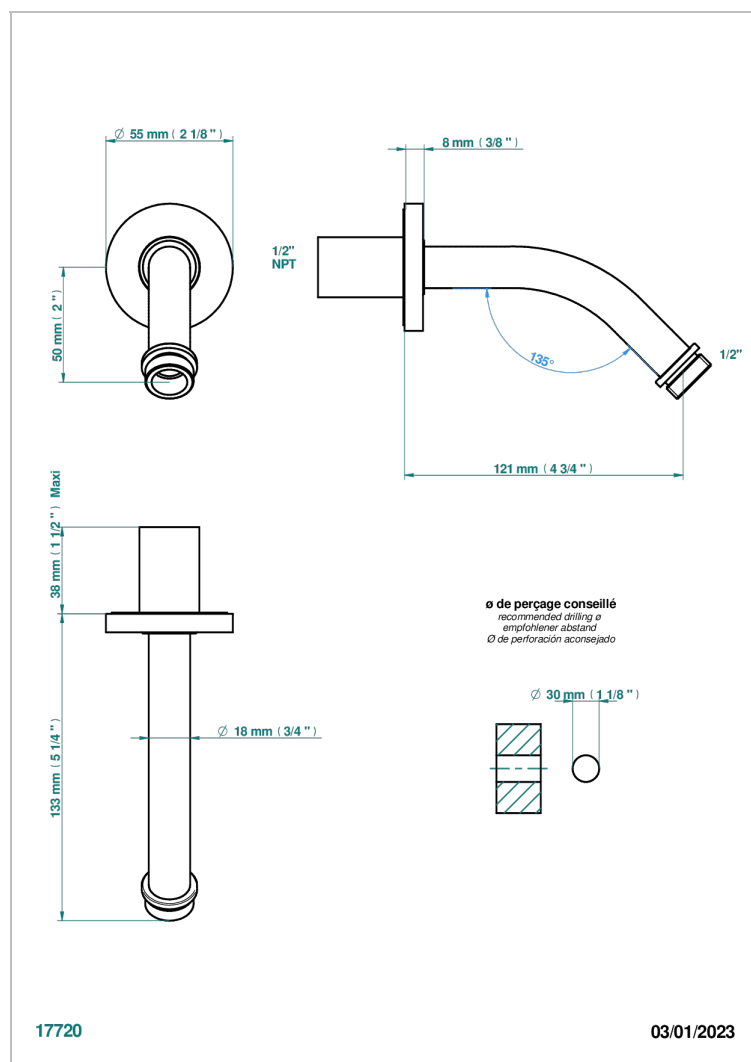

MOSSI CRISTAL NEGRO

A2N-82/US

Horizontal shower arm, 45° bend, 4 3/4" long

THG[®]
PARIS

CARACTERÍSTICAS

- Mossi cristal negro
- Horizontal shower arm, 45° bend, 4 3/4" long

ACABADOS DISPONIBLES

Bronce claro - D01
Cerámica negra mate - D30
Cobre viejo mate - H07
Cromo - A02
Cromo / dorado - G02
Cromo mate - C02