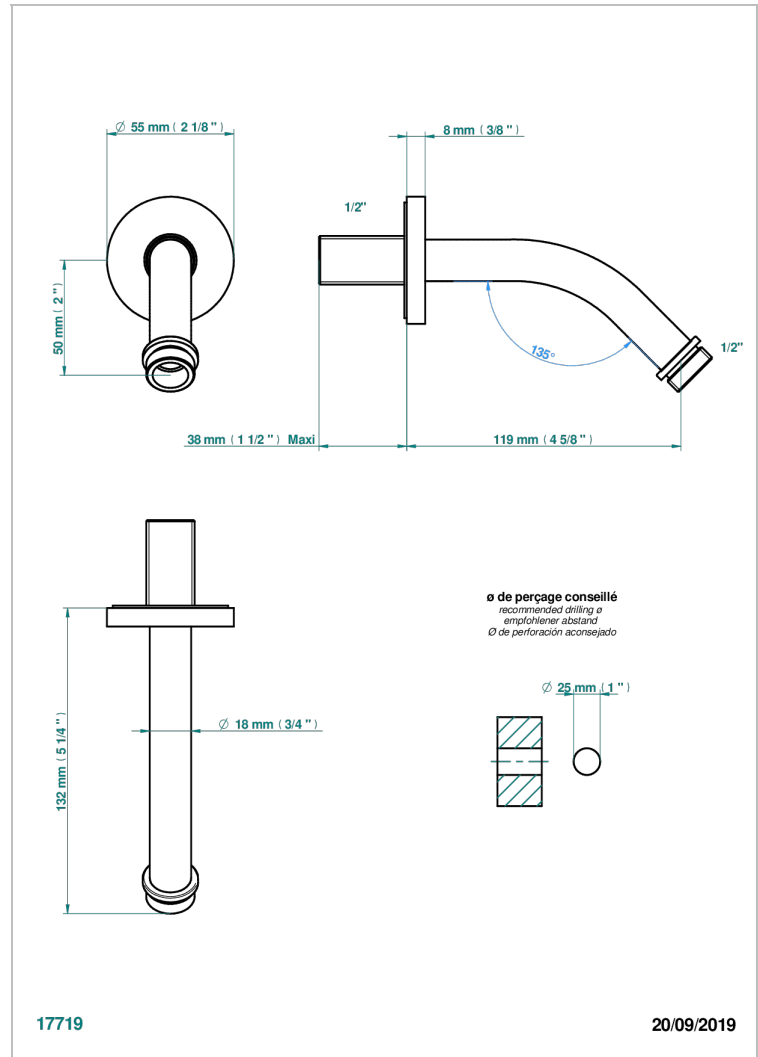

NEW PARADISE

U5P-82

Brausearm für Kopfbrause 1/2", Länge: 120mm, 45°

THG[®]
PARIS

EIGENSCHAFTEN

- New Paradise
- Brausearm für Kopfbrause 1/2", Länge: 120mm, 45°

VERFÜGBARE OBERFLÄCHEN

Altnickel - H28
Blassgold matt unlackiert - F31
Bronze hell - D01
Chrom - A02
Chrom matt - C02
Gold - F01