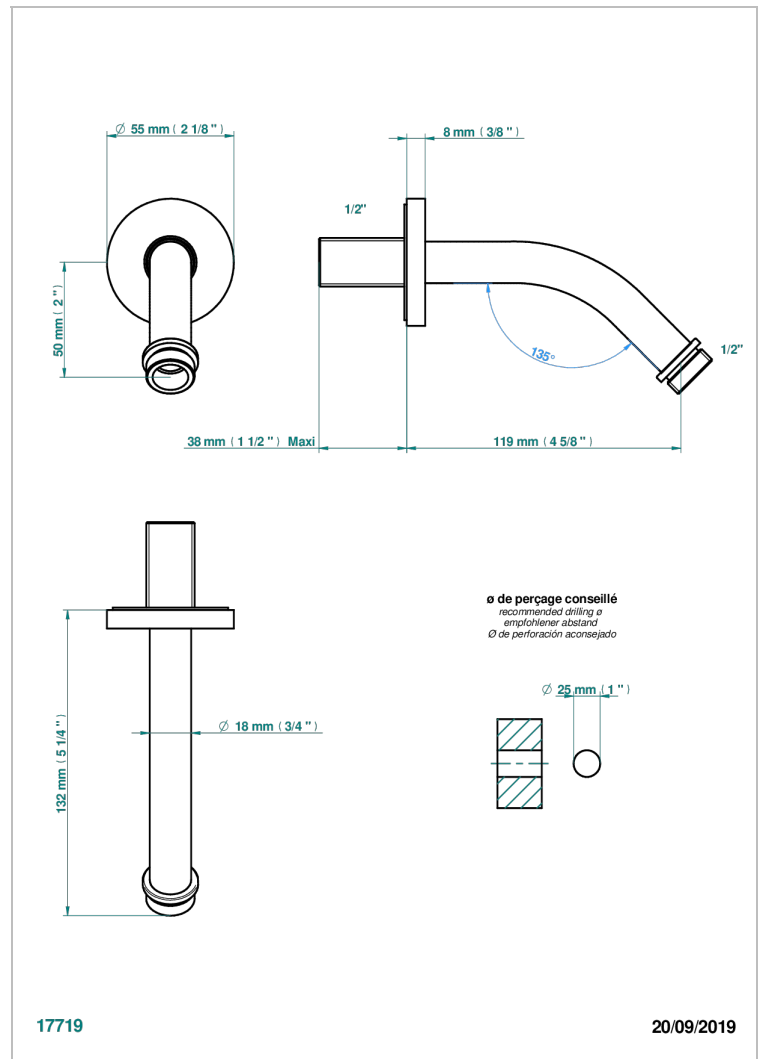

NEW ISLAND

U5N-82

Brausearm für Kopfbrause 1/2", Länge: 120mm, 45°

THG[®]
PARIS

EIGENSCHAFTEN

- New Island
- Brausearm für Kopfbrause 1/2", Länge: 120mm, 45°

VERFÜGBARE OBERFLÄCHEN

Altnickel - H28
Blassgold matt unlackiert - F31
Bronze hell - D01
Chrom - A02
Chrom matt - C02
Gold - F01