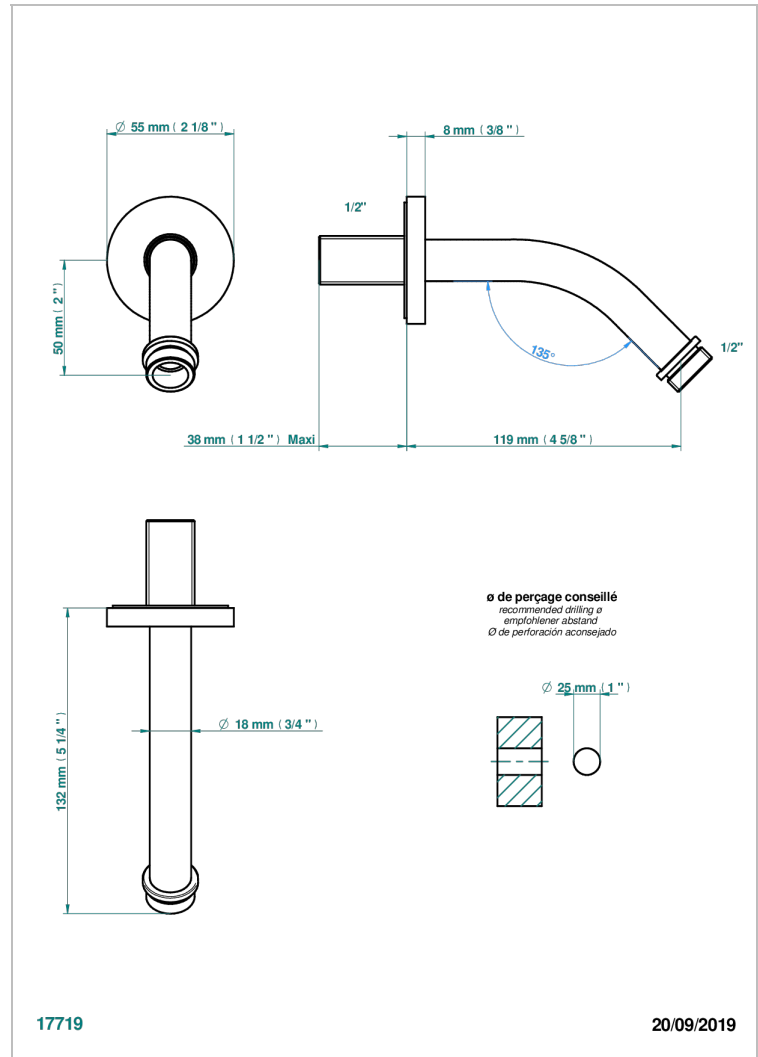

# DIPLOMATE, MIT KORDEL

U4C-82

Brausearm für Kopfbrause 1/2", Länge: 120mm, 45°

THG<sup>®</sup>  
PARIS

## EIGENSCHAFTEN

- Diplomate, mit Kordel
- Brausearm für Kopfbrause 1/2", Länge: 120mm, 45°

## VERFÜGBARE OBERFLÄCHEN

Altnickel - H28  
Blassgold - F30  
Blassgold matt unlackiert - F31  
Bronze hell - D01  
Chrom - A02  
Chrom / gold - G02

Chrom matt - C02  
Gold - F01  
Gold matt - F07  
Kupfer altrot matt lackiert - H07  
Mattschwarz keramik - D30  
Nickel matt - C01