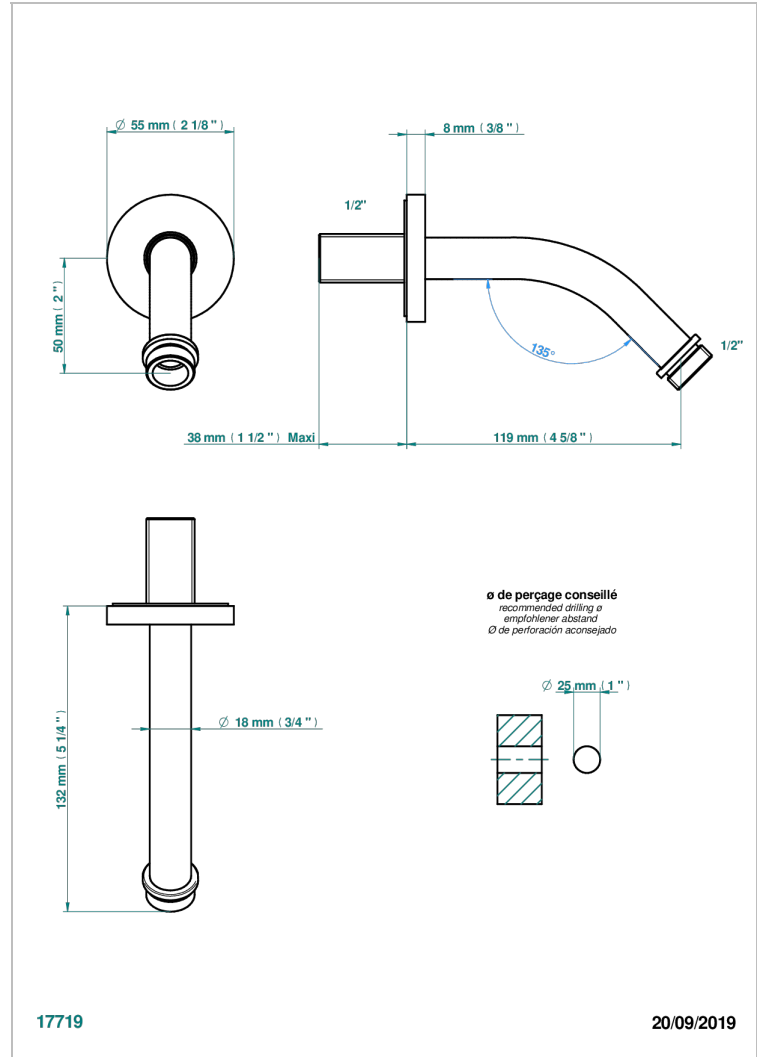

DIPLOMATE, MIT RILLEN

U4B-82

Brausearm für Kopfbrause 1/2", Länge: 120mm, 45°

THG[®]
PARIS

EIGENSCHAFTEN

- Diplamate, mit Rillen
- Brausearm für Kopfbrause 1/2", Länge: 120mm, 45°

VERFÜGBARE OBERFLÄCHEN

Altnickel - H28
Blassgold - F30
Blassgold matt unlackiert - F31
Bronze hell - D01
Chrom - A02
Chrom / gold - G02