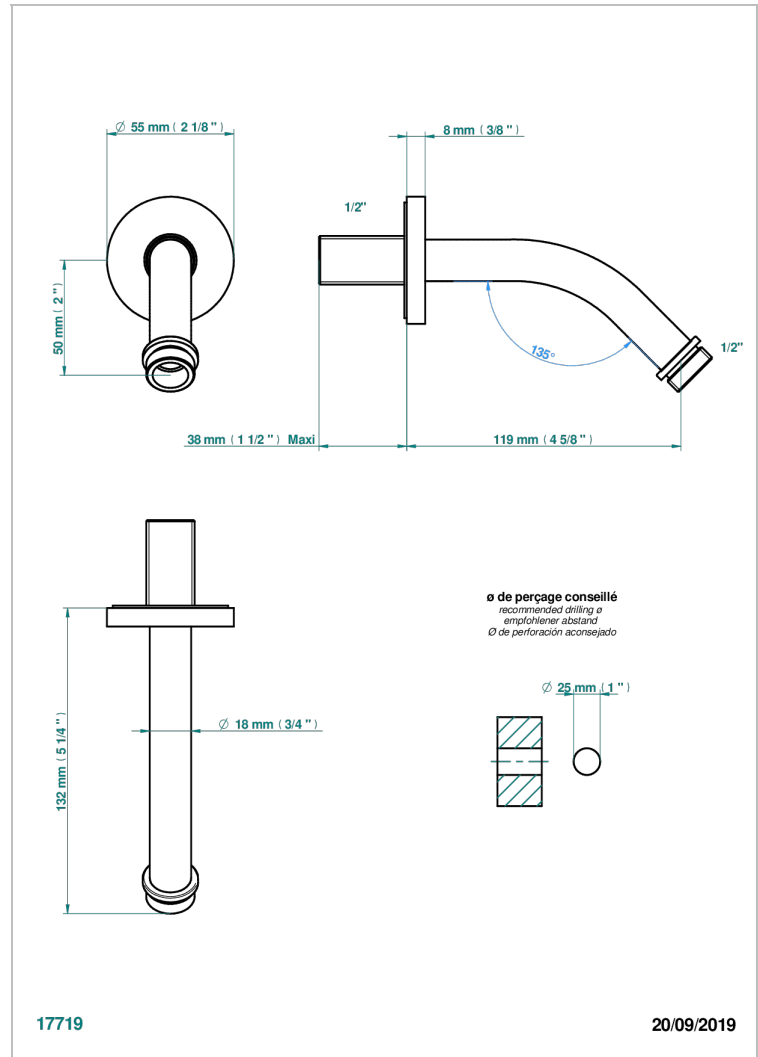

# LE 11 CON MANETAS

U2B-82

Braza de ducha lg 120 mm 1/2"

THG<sup>®</sup>  
PARIS

## CARACTERÍSTICAS

- Le 11 con manetas
- Braza de ducha lg 120 mm 1/2"