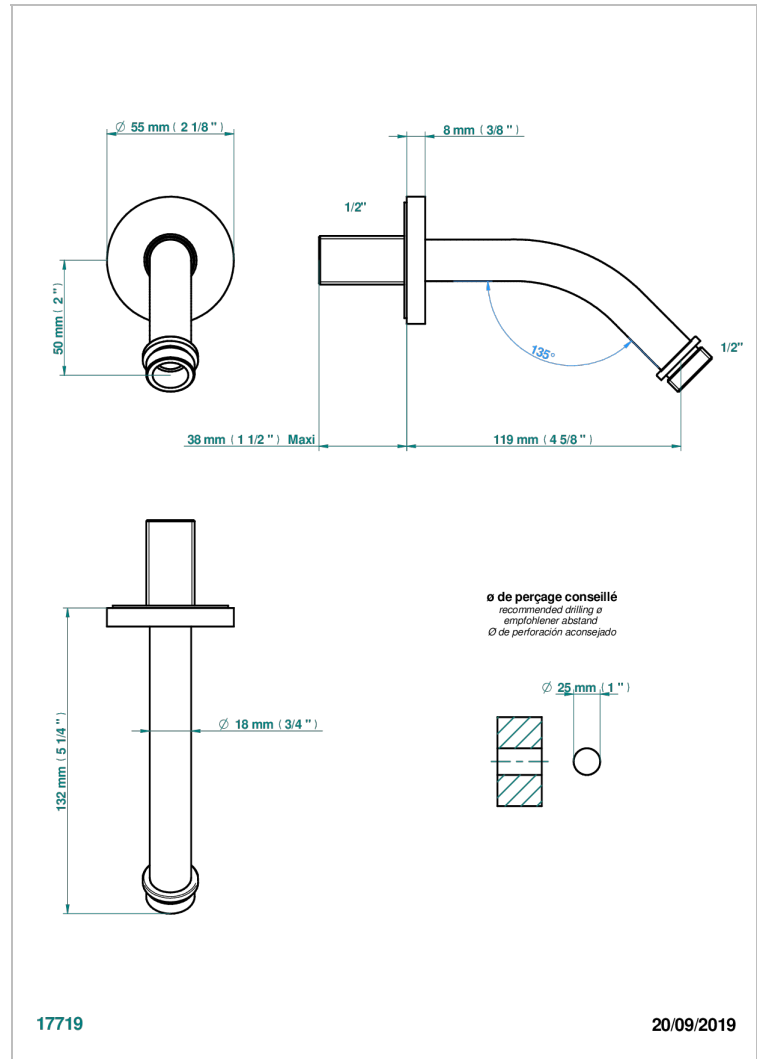

LE 11 MIT HEBEL

U2B-82

Brausearm für Kopfbrause 1/2", Länge: 120mm, 45°

THG[®]
PARIS

EIGENSCHAFTEN

- Le 11 mit Hebel
- Brausearm für Kopfbrause 1/2", Länge: 120mm, 45°

VERFÜGBARE OBERFLÄCHEN

Altnickel - H28
Blassgold - F30
Blassgold matt unlackiert - F31
Bronze hell - D01
Chrom - A02
Chrom / gold - G02