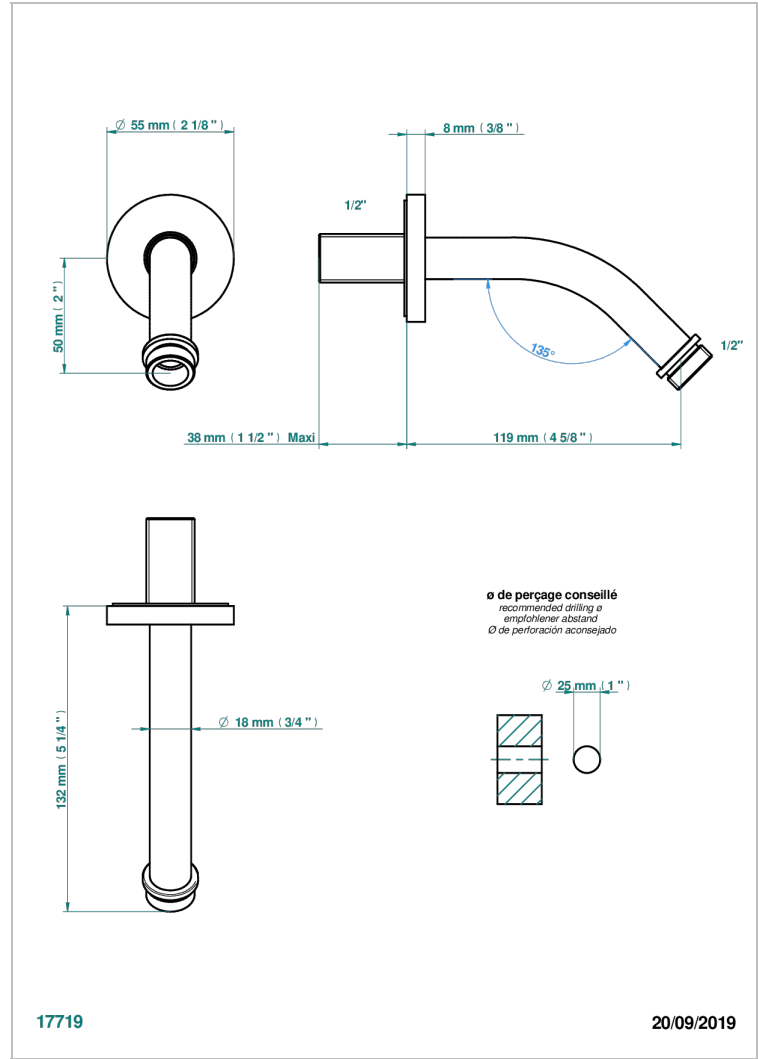

# LE 11

U2A-82

Braço de ducha lg 120 mm 1/2"

THG<sup>®</sup>  
PARIS

## CARACTERÍSTICAS

- Le 11
- Braço de ducha lg 120 mm 1/2"