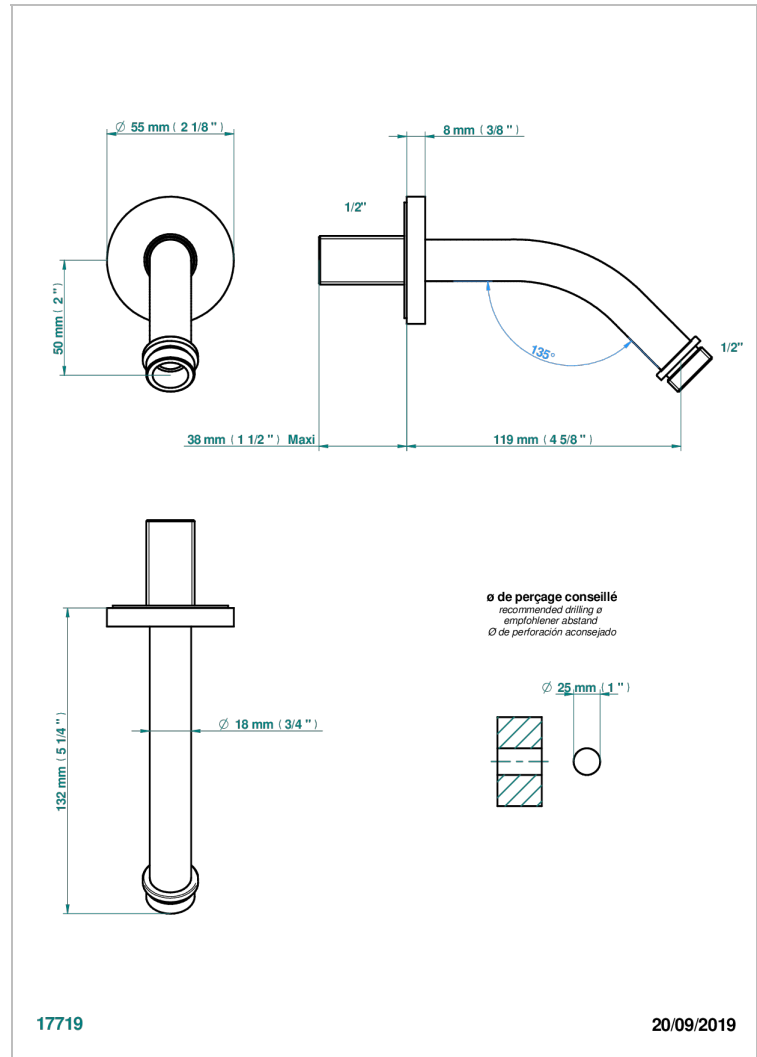

LE 11

U2A-82

Brausearm für Kopfbrause 1/2", Länge: 120mm, 45°

EIGENSCHAFTEN

- Le 11
- Brausearm für Kopfbrause 1/2", Länge: 120mm, 45°

VERFÜGBARE OBERFLÄCHEN

Altnickel - H28
Blassgold - F30
Blassgold matt unlackiert - F31
Bronze hell - D01
Chrom - A02
Chrom / gold - G02