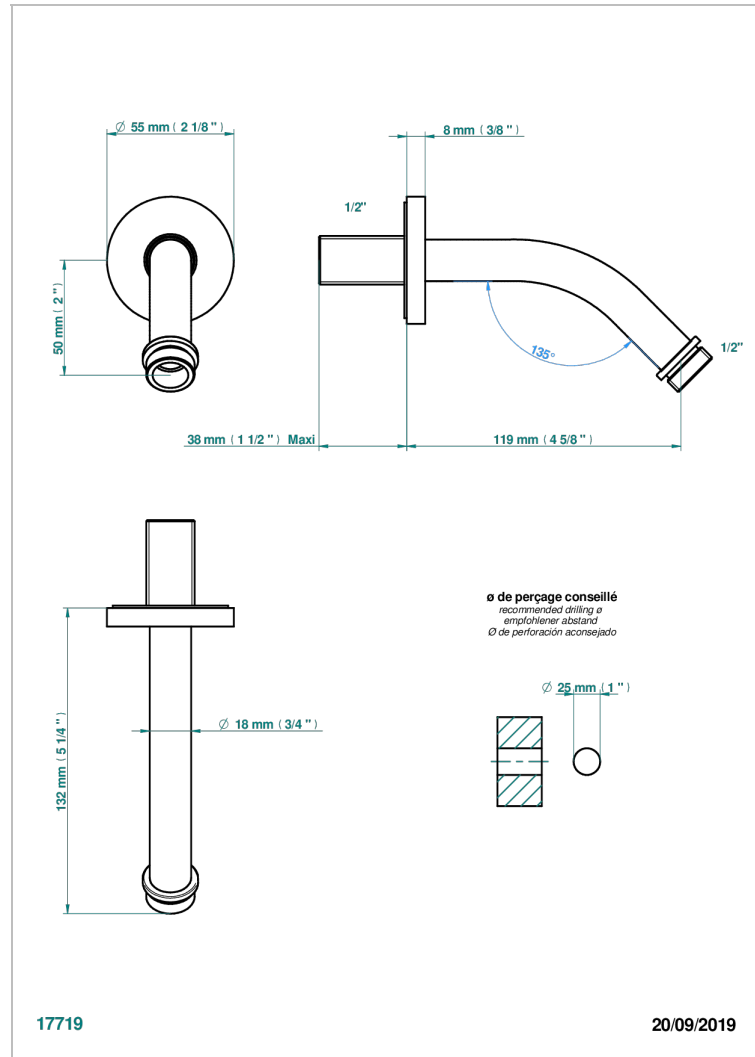

# YOKO DELTA HOWLITE

G7W-82

Brausearm für Kopfbrause 1/2", Länge: 120mm, 45°

THG<sup>®</sup>  
PARIS

## EIGENSCHAFTEN

- Yoko Delta Howlite
- Brausearm für Kopfbrause 1/2", Länge: 120mm, 45°