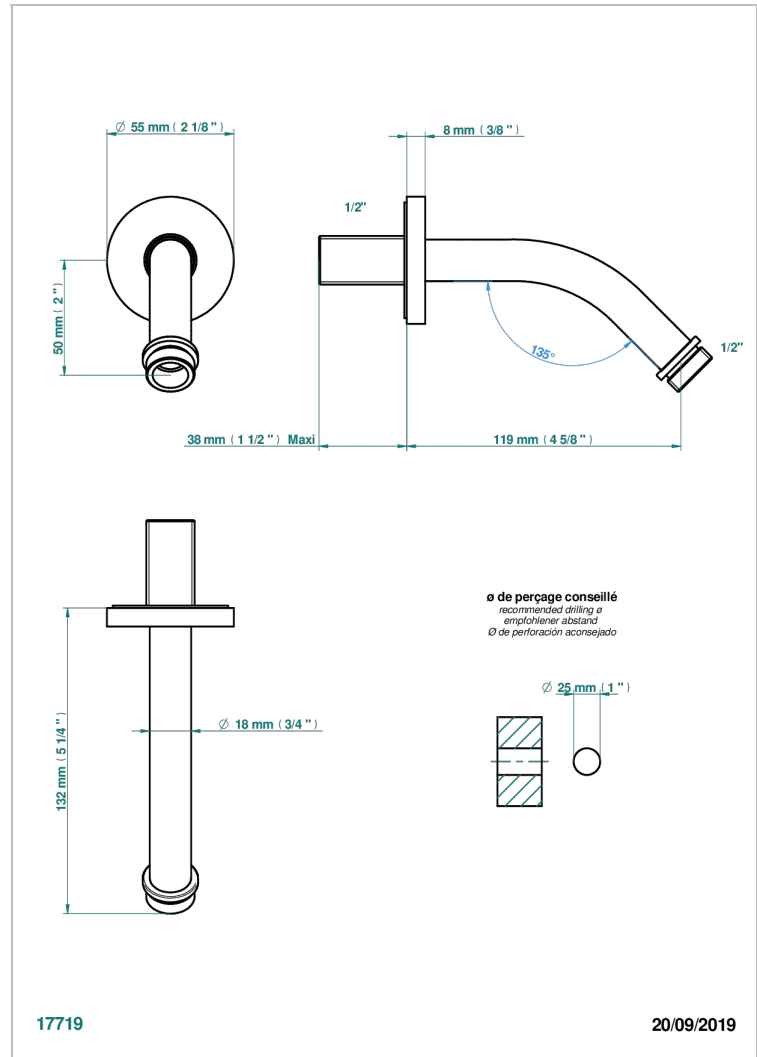

NANO A MANETTES

G5B-82

Bras pour pomme de douche long. 120 mm coudé à 45° 1/2"

THG[®]
PARIS

CARACTÉRISTIQUES

- Parfaitement adapté aux pommes de douche Réf. G00.288L, G00.187
- Coudé à 45°
- Alimentation 1/2"

FINITIONS DISPONIBLES

Chromé - A02
Chromé / doré - G02
Chromé mat - C02
Doré brillant - F01
Doré mat - F07
Nickel brillant - B01

Nickel mat - C01
Noir mat céramique - D30
Or pâle - F30
Or pâle mat - F31
Vieux nickel - H28