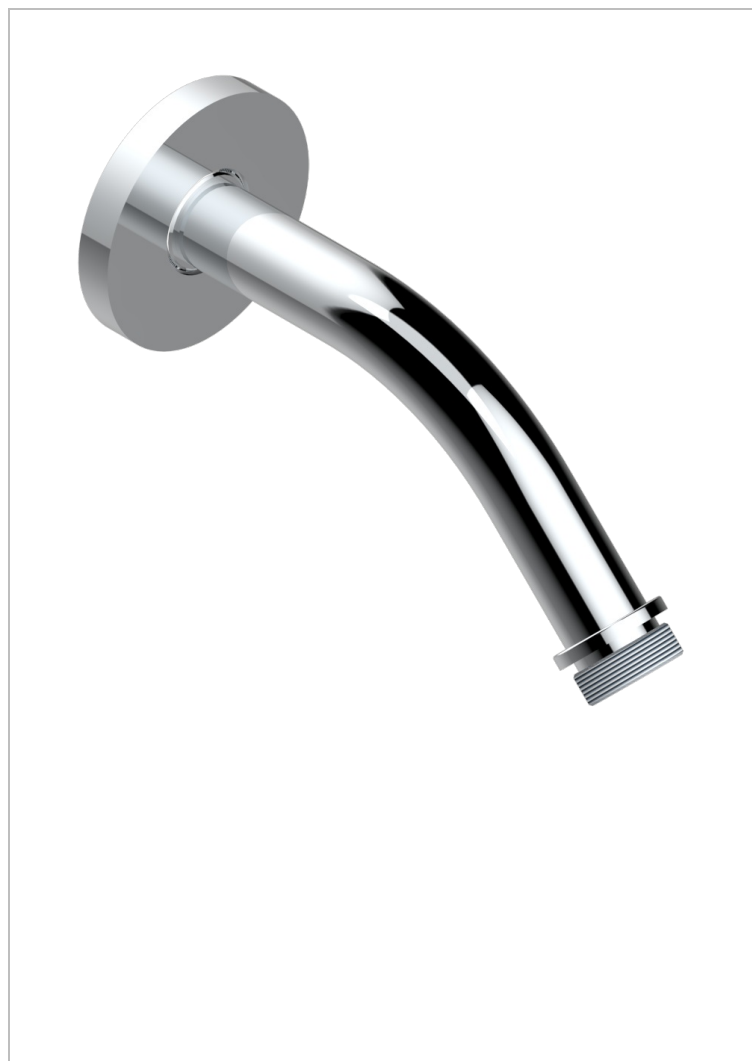

NANO CON MANETAS

G5B-82

Brazo de ducha lg 120 mm 1/2"

THG[®]
PARIS

CARACTERÍSTICAS

- Nano con manetas
- Brazo de ducha lg 120 mm 1/2"

ACABADOS DISPONIBLES

Cerámica negra mate - D30
Cromo - A02
Cromo / dorado - G02
Cromo mate - C02
Dorado - F01
Dorado mate - F07

Dorado pálido - F30
Dorado pálido mate (sin barniz) - F31
Níquel - B01
Níquel mate - C01
Níquel viejo - H28