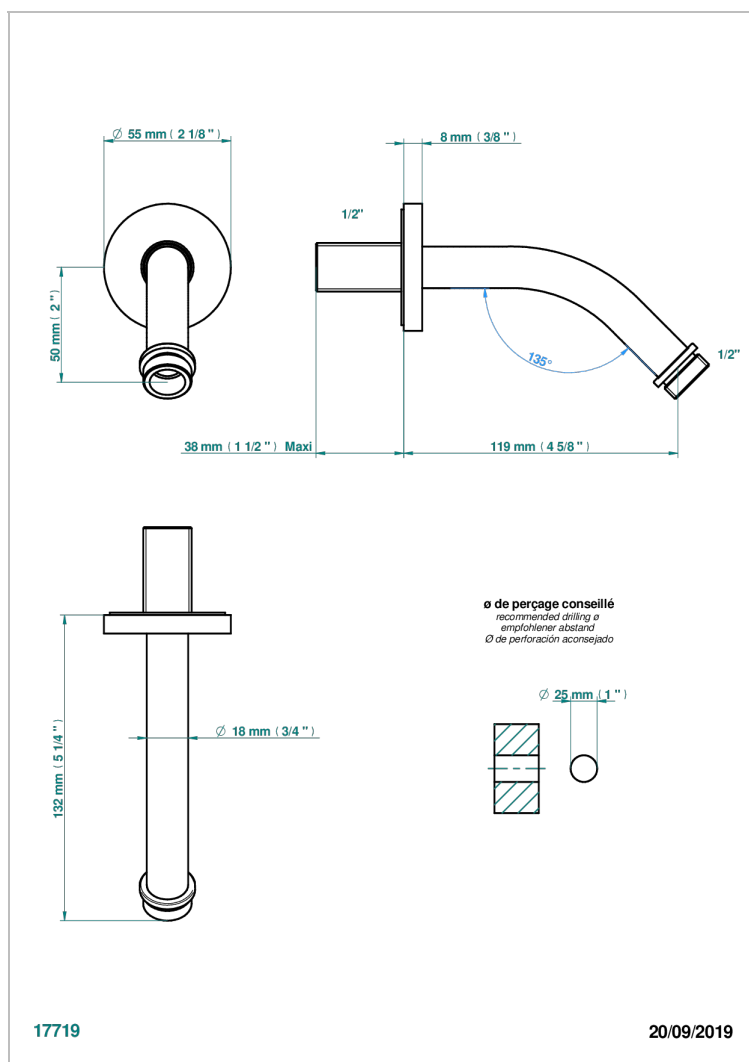

NANO CON MANETAS

G5B-82

Brazo de ducha lg 120 mm 1/2"

THG[®]
PARIS

CARACTERÍSTICAS

- Nano con manetas
- Brazo de ducha lg 120 mm 1/2"

ACABADOS DISPONIBLES

Cerámica negra mate - D30
Cromo - A02
Cromo / dorado - G02
Cromo mate - C02
Dorado - F01
Dorado mate - F07

Dorado pálido - F30
Dorado pálido mate (sin barniz) - F31
Níquel - B01
Níquel mate - C01
Níquel viejo - H28