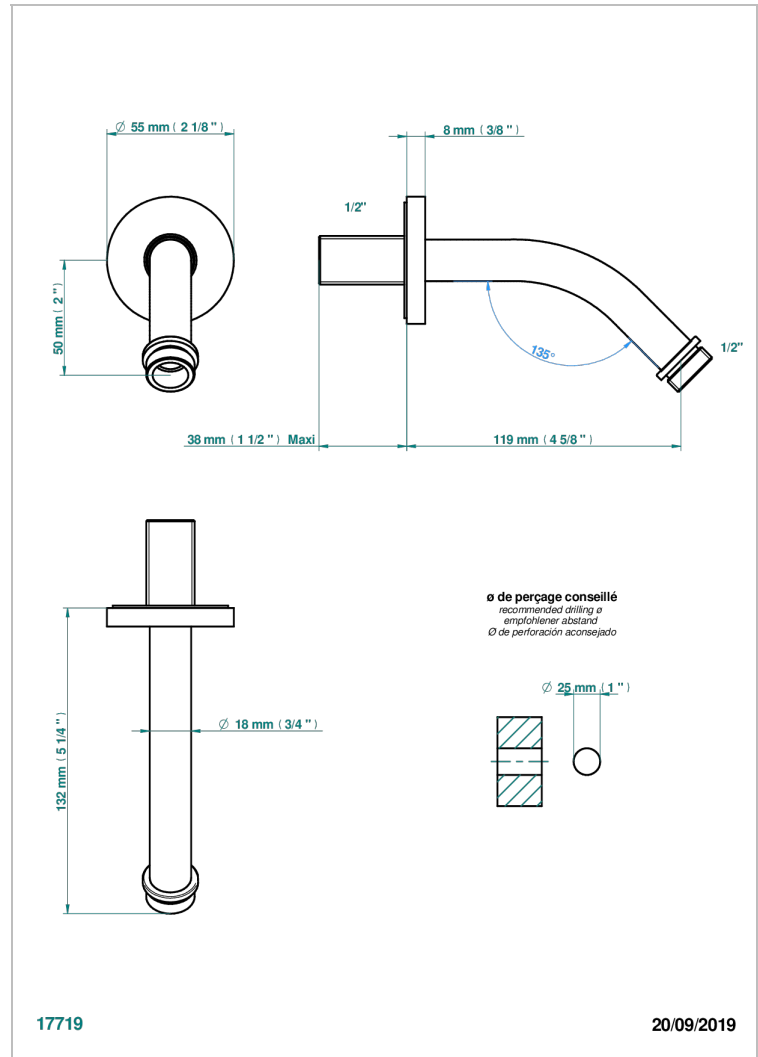

NANO MIT HEBEL

G5B-82

Brausearm für Kopfbrause 1/2", Länge: 120mm, 45°

THG[®]
PARIS

EIGENSCHAFTEN

- Nano mit Hebel
- Brausearm für Kopfbrause 1/2", Länge: 120mm, 45°

VERFÜGBARE OBERFLÄCHEN

Altnickel - H28
Blassgold - F30
Blassgold matt unlackiert - F31
Chrom - A02
Chrom / gold - G02
Chrom matt - C02

Gold - F01
Gold matt - F07
Mattschwarz keramik - D30
Nickel matt - C01
Silbernichel - B01