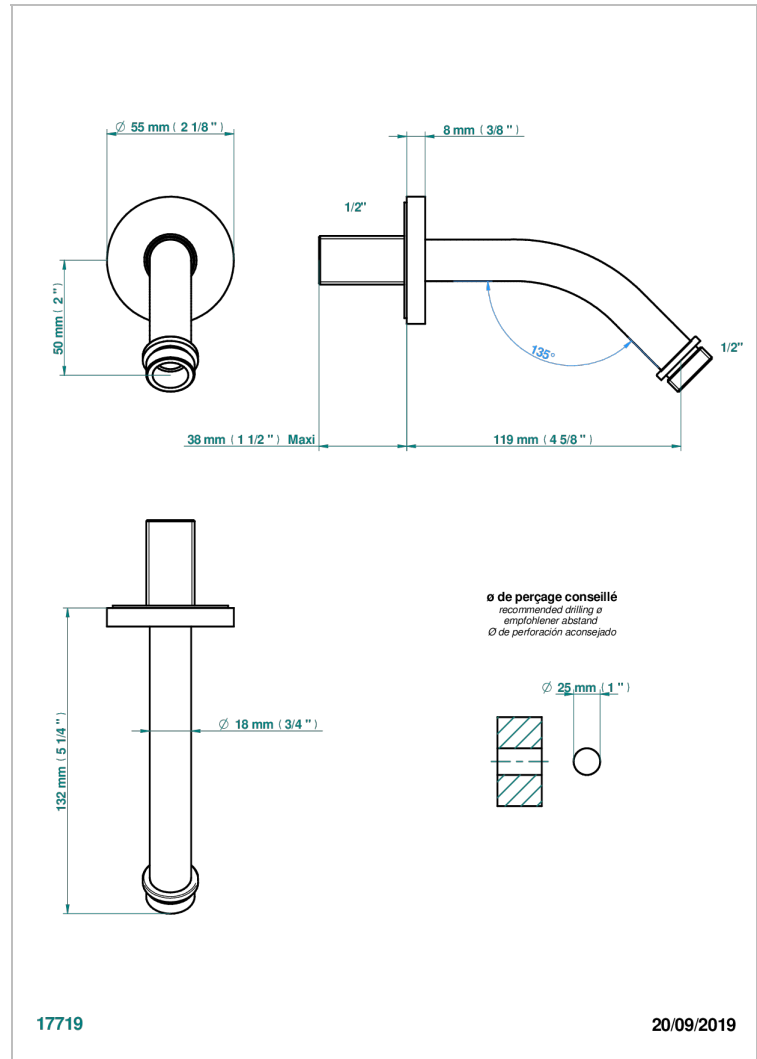

SPIRIT A MANETTES

G58-82

Bras pour pomme de douche long. 120 mm coudé à 45° 1/2"

THG[®]
PARIS

CARACTÉRISTIQUES

- Parfaitement adapté aux pommes de douche Réf. G00.288L, G00.187
- Coudé à 45°
- Alimentation 1/2"

FINITIONS DISPONIBLES

Bronze clair - D01
Chromé - A02
Chromé / doré - G02
Chromé mat - C02
Doré brillant - F01
Doré mat - F07

Laiton fumé naturel - A13
Nickel brillant - B01
Nickel mat - C01
Noir mat céramique - D30
Or pâle - F30
Or pâle mat - F31