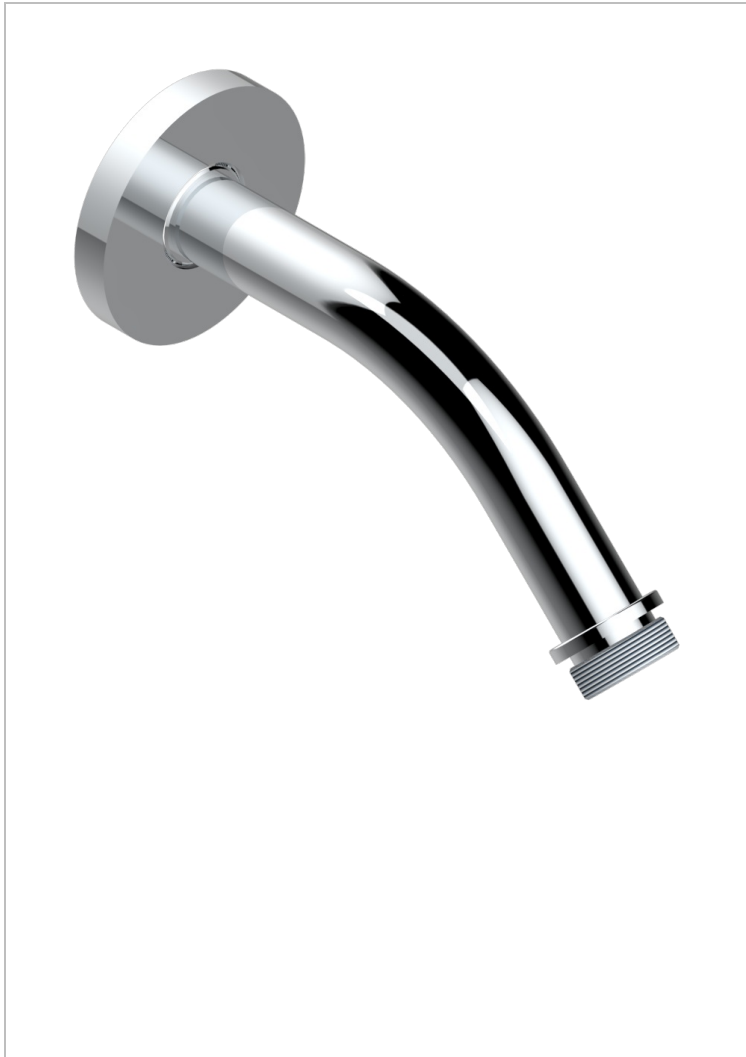

SPIRIT CON MANETAS

G58-82

Brazo de ducha lg 120 mm 1/2"

THG[®]
PARIS

CARACTERÍSTICAS

- Spirit con manetas
- Brazo de ducha lg 120 mm 1/2"

ACABADOS DISPONIBLES

Bronce claro - D01
Cerámica negra mate - D30
Cobre viejo mate - H07
Cromo - A02
Cromo / dorado - G02
Cromo mate - C02

Dorado - F01
Dorado mate - F07
Dorado pálido - F30
Dorado pálido mate (sin barniz) - F31
Natural smoked Brass - A13
Níquel - B01

Níquel mate - C01
Níquel viejo - H28
Pvd blush - H62
Pvd blush mate - H60
Pvd color latón - H49
Pvd color latón mate - H50