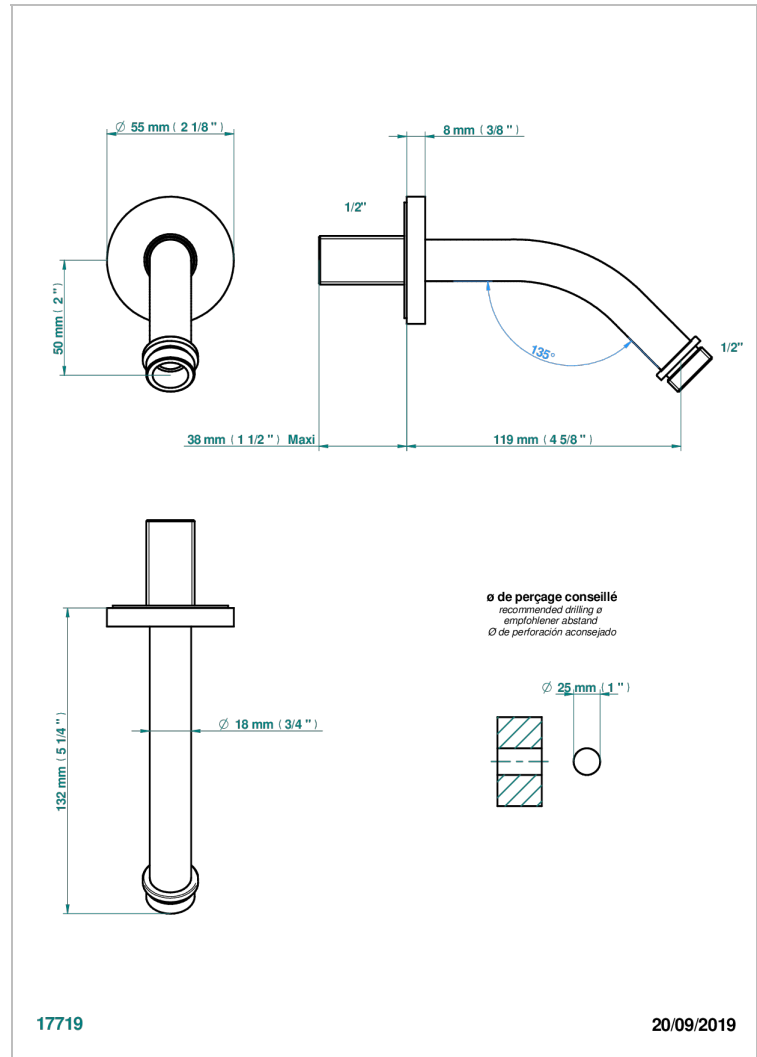

SPIRIT CON MANETAS

G58-82

Brazo de ducha lg 120 mm 1/2"

THG[®]
PARIS

CARACTERÍSTICAS

- Spirit con manetas
- Brazo de ducha lg 120 mm 1/2"

ACABADOS DISPONIBLES

Bronce claro - D01
Cerámica negra mate - D30
Cobre viejo mate - H07
Cromo - A02
Cromo / dorado - G02
Cromo mate - C02