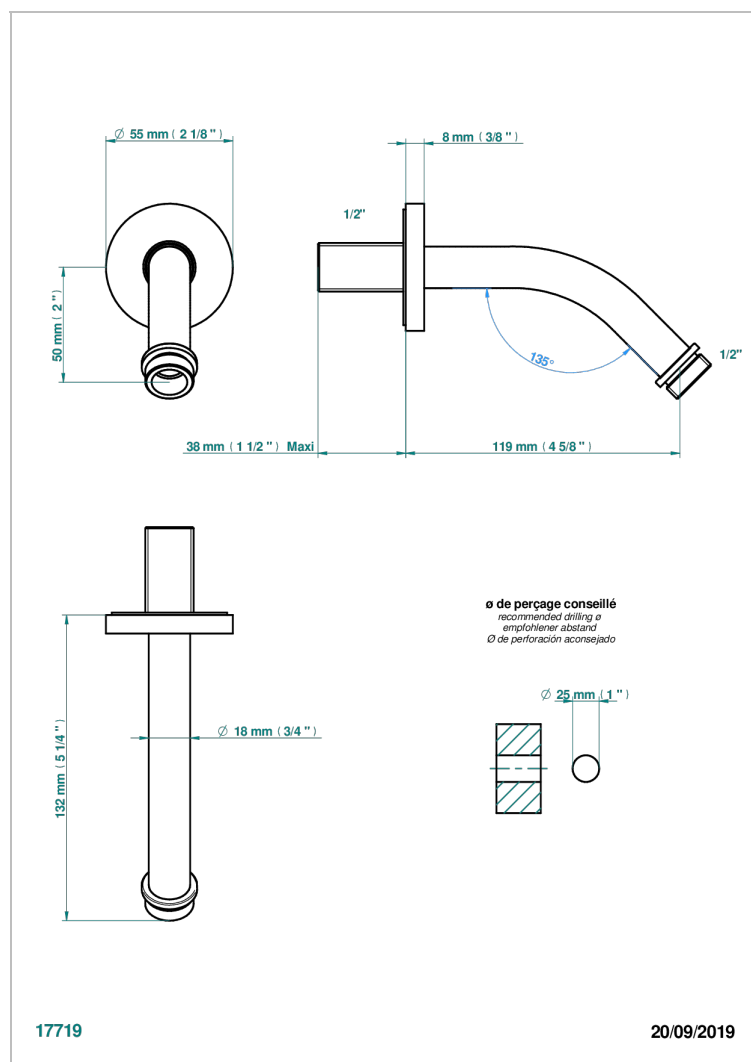

COLLECTION "O"

G4P-82

Bras pour pomme de douche long. 120 mm coudé à 45° 1/2"

CARACTÉRISTIQUES

- Parfaitement adapté aux pommes de douche Réf. G00.288L, G00.187
- Coudé à 45°
- Alimentation 1/2"

FINITIONS DISPONIBLES

Bronze clair - D01
Chromé - A02
Chromé / doré - G02
Chromé mat - C02
Doré brillant - F01
Doré mat - F07

Nickel brillant - B01
Nickel mat - C01
Noir mat céramique - D30
Or pâle - F30
Or pâle mat - F31
Pvd blush - H62