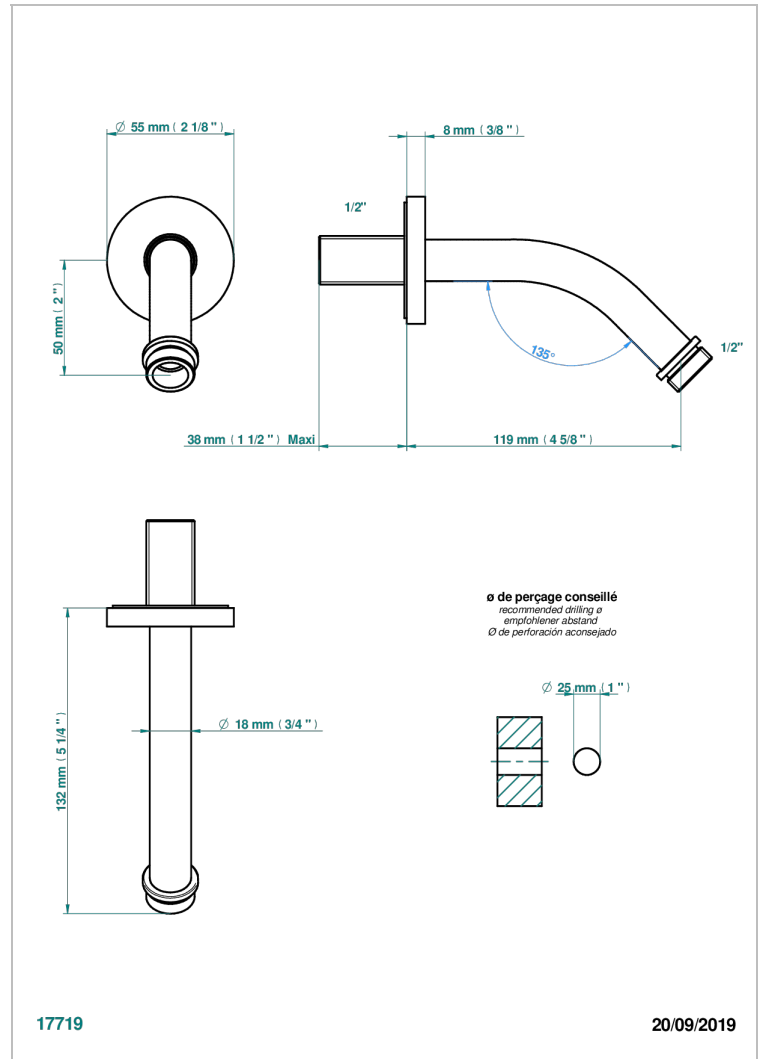

# COLLECTION "O"

G4P-82

Braço de ducha lg 120 mm 1/2"

THG<sup>®</sup>  
PARIS

## CARACTERÍSTICAS

- Collection "O"
- Braço de ducha lg 120 mm 1/2"