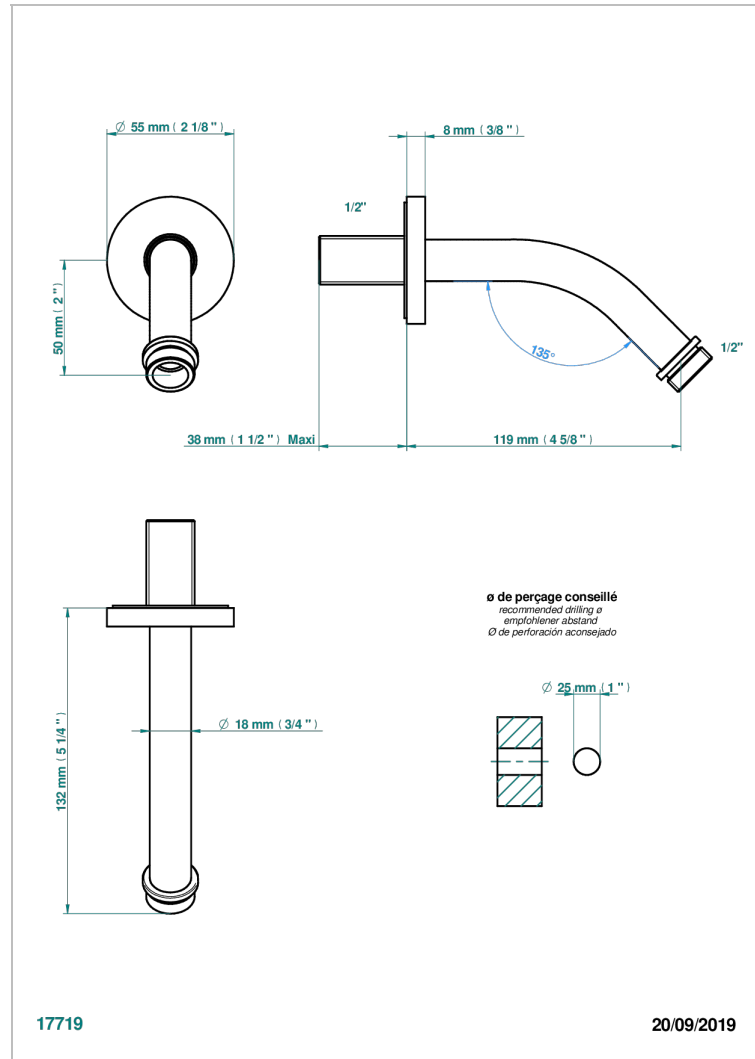

MONTAIGNE LEONARDO GREY MARBLE

G3T-82

Brausearm für Kopfbrause 1/2", Länge: 120mm, 45°

EIGENSCHAFTEN

- Montaigne Leonardo Grey marble
- Brausearm für Kopfbrause 1/2", Länge: 120mm, 45°

VERFÜGBARE OBERFLÄCHEN