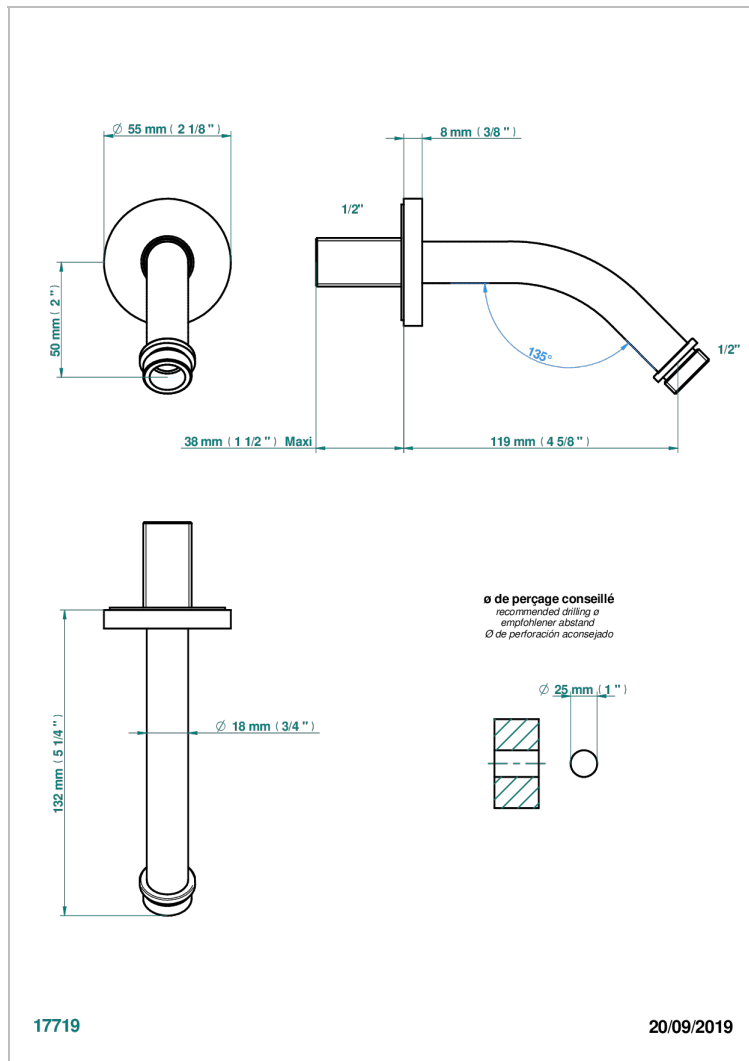

# MONTAIGNE GRAND ANTIQUE MARBLE WITH LEVER

G3S-82

Brausearm für Kopfbrause 1/2", Länge: 120mm, 45°

## EIGENSCHAFTEN

- Montaigne Grand Antique marble with lever
- Brausearm für Kopfbrause 1/2", Länge: 120mm, 45°