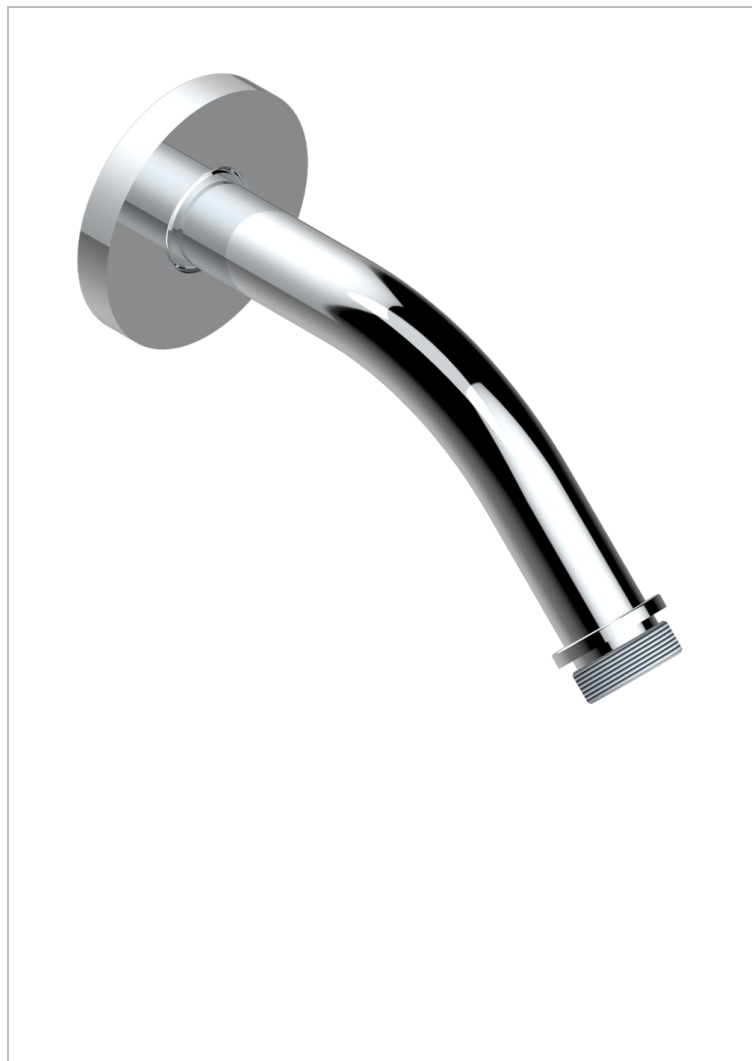

# MONTAIGNE GRAND ANTIQUE MARBLE WITH LEVER

G3S-82

Brausearm für Kopfbrause 1/2", Länge: 120mm, 45°

## EIGENSCHAFTEN

- Montaigne Grand Antique marble with lever
- Brausearm für Kopfbrause 1/2", Länge: 120mm, 45°

## VERFÜGBARE OBERFLÄCHEN

Altnickel - H28  
Blassgold - F30  
Blassgold matt unlackiert - F31  
Bronze hell - D01  
Chrom - A02  
Chrom / gold - G02

Chrom matt - C02  
Gold - F01  
Gold matt - F07  
Kupfer altrot matt lackiert - H07  
Mattschwarz keramik - D30  
Nickel matt - C01