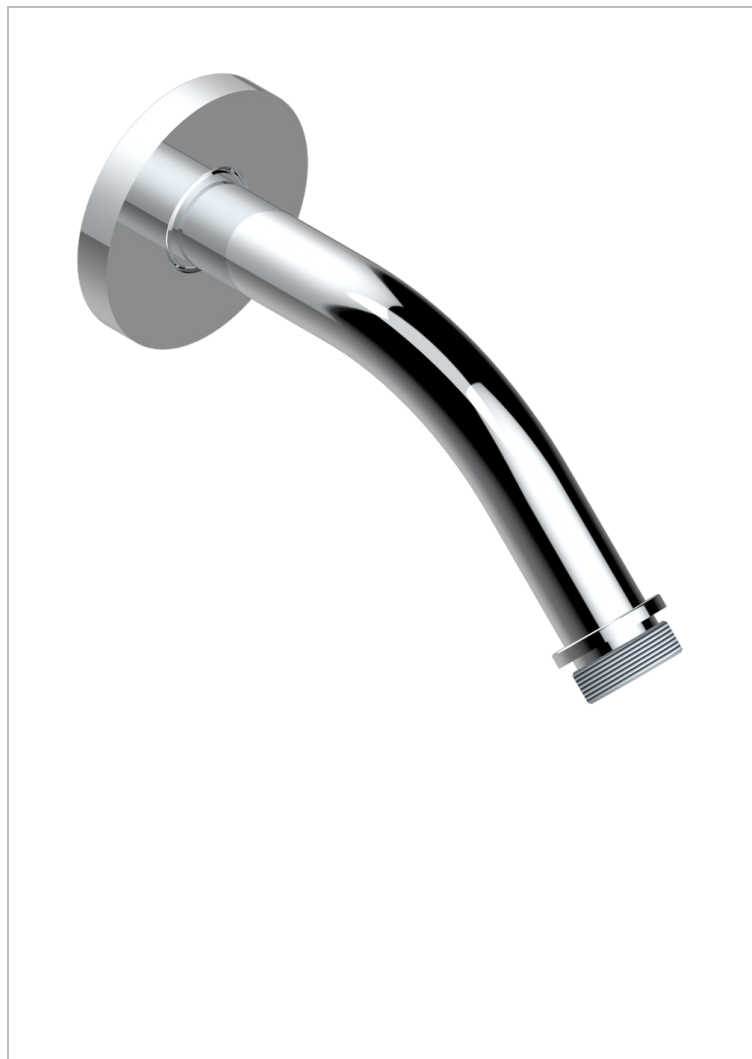

MONTAIGNE GRAND ANTIQUE MARBLE

G3R-82

Brausearm für Kopfbrause 1/2", Länge: 120mm, 45°

EIGENSCHAFTEN

- Montaigne Grand Antique marble
- Brausearm für Kopfbrause 1/2", Länge: 120mm, 45°

VERFÜGBARE OBERFLÄCHEN

Altnickel - H28
Blassgold - F30
Blassgold matt unlackiert - F31
Bronze hell - D01
Chrom - A02
Chrom / gold - G02

Chrom matt - C02
Gold - F01
Gold matt - F07
Kupfer altrot matt lackiert - H07
Mattschwarz keramik - D30
Nickel matt - C01