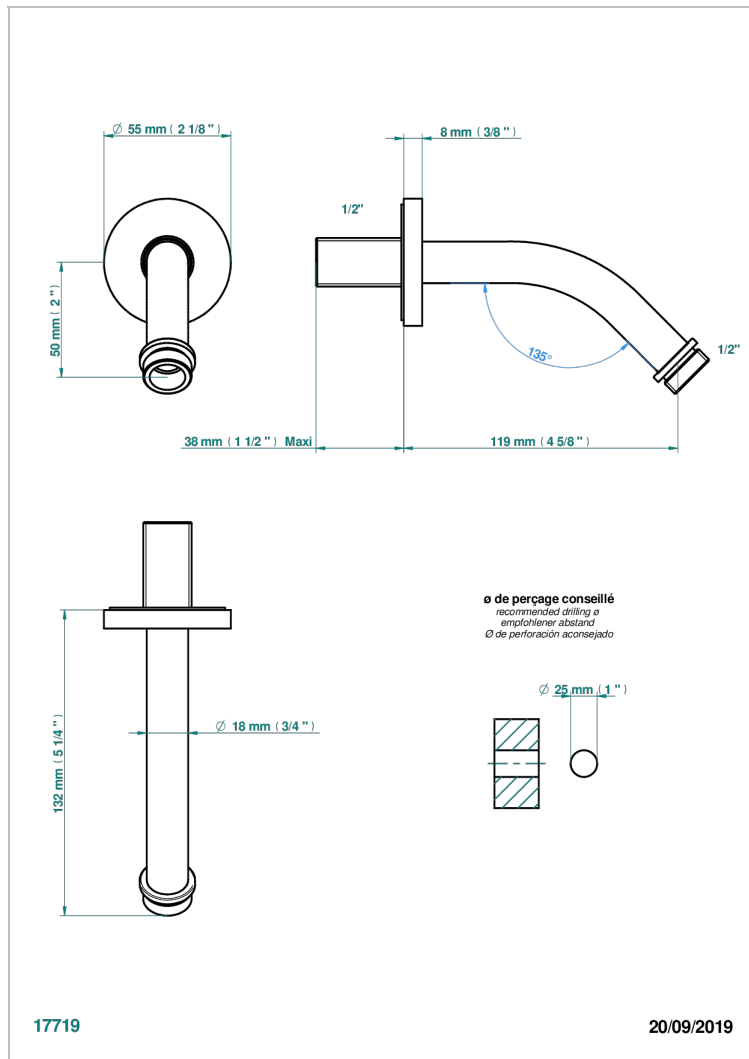

MONTAIGNE GRAND ANTIQUE MARBLE

G3R-82

Brausearm für Kopfbrause 1/2", Länge: 120mm, 45°

EIGENSCHAFTEN

- Montaigne Grand Antique marble
- Brausearm für Kopfbrause 1/2", Länge: 120mm, 45°

VERFÜGBARE OBERFLÄCHEN

Altnickel - H28
Blassgold - F30
Blassgold matt unlackiert - F31
Bronze hell - D01
Chrom - A02
Chrom / gold - G02

Chrom matt - C02
Gold - F01
Gold matt - F07
Kupfer altrot matt lackiert - H07
Mattschwarz keramik - D30
Nickel matt - C01