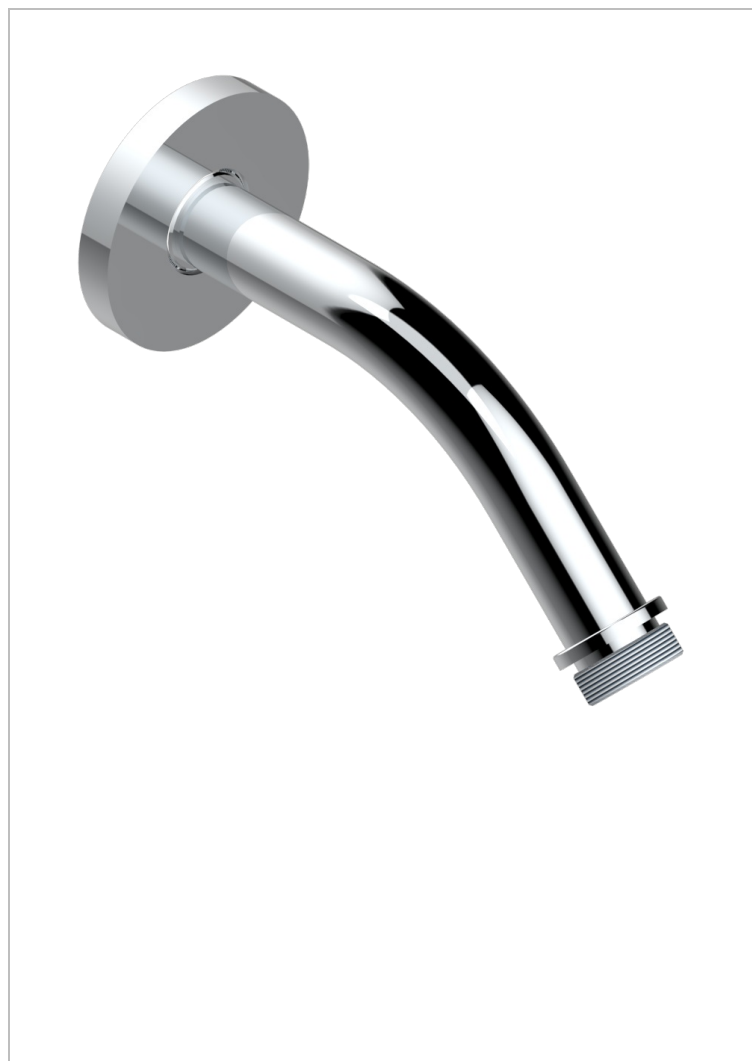

POMME KRISTALL-GOLDGLANZ

A46-82

Brausearm für Kopfbrause 1/2", Länge: 120mm, 45°

EIGENSCHAFTEN

- Pomme Kristall-Goldglanz
- Brausearm für Kopfbrause 1/2", Länge: 120mm, 45°

VERFÜGBARE OBERFLÄCHEN

Altnickel - H28
Blassgold - F30
Blassgold matt unlackiert - F31
Bronze hell - D01
Chrom - A02
Chrom / gold - G02

Chrom matt - C02
Gold - F01
Gold matt - F07
Kupfer altrot matt lackiert - H07
Mattschwarz keramik - D30
Nickel matt - C01

Pvd blush - H62
Pvd blush matt - H60
Pvd bronze braun - F33
Pvd bronze braun matt - F34
Pvd gold - H52
Pvd gold matt - H53