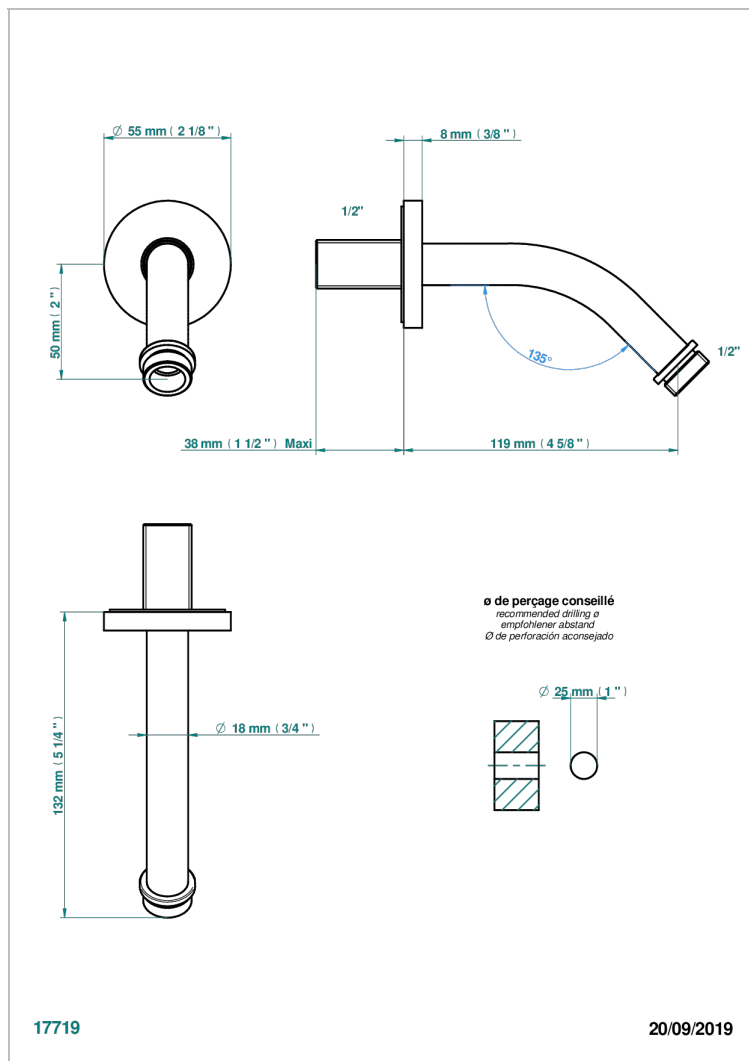

POMME KRISTALL-GOLDGLANZ

A46-82

Brausearm für Kopfbrause 1/2", Länge: 120mm, 45°

EIGENSCHAFTEN

- Pomme Kristall-Goldglanz
- Brausearm für Kopfbrause 1/2", Länge: 120mm, 45°

VERFÜGBARE OBERFLÄCHEN

Altnickel - H28
Blassgold - F30
Blassgold matt unlackiert - F31
Bronze hell - D01
Chrom - A02
Chrom / gold - G02