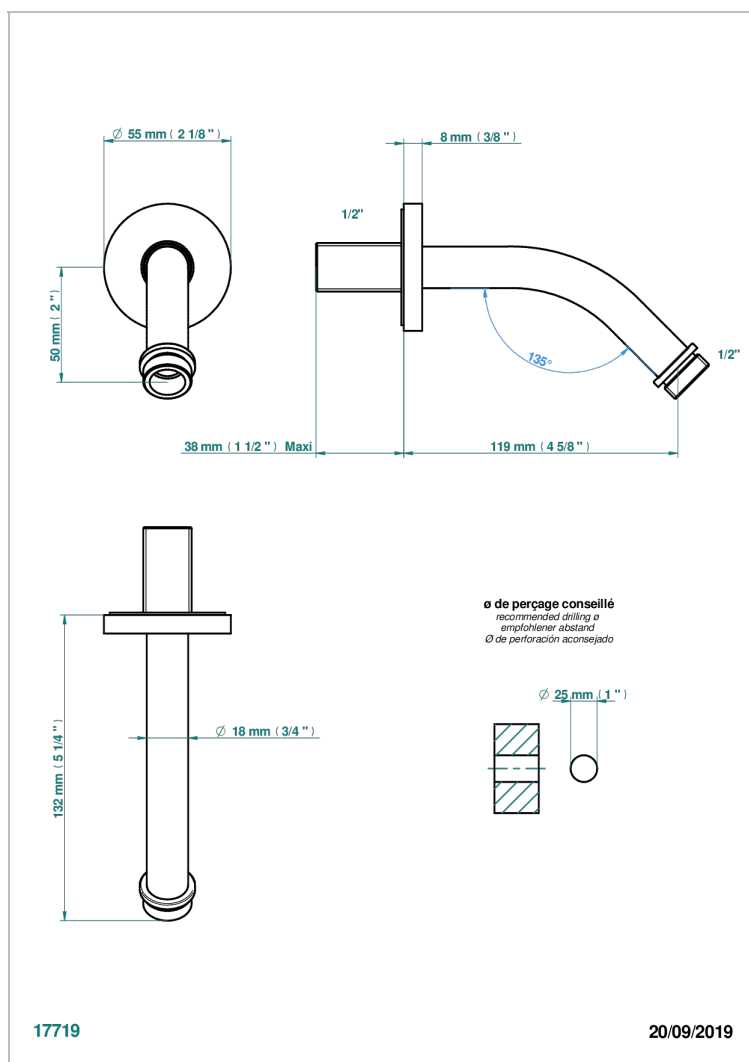

POMME, KRISTALL SATINIERT

A42-82

Brausearm für Kopfbrause 1/2", Länge: 120mm, 45°

EIGENSCHAFTEN

- Pomme, Kristall satiniert
- Brausearm für Kopfbrause 1/2", Länge: 120mm, 45°

VERFÜGBARE OBERFLÄCHEN

Altnickel - H28
Blassgold - F30
Blassgold matt unlackiert - F31
Bronze hell - D01
Chrom - A02
Chrom / gold - G02