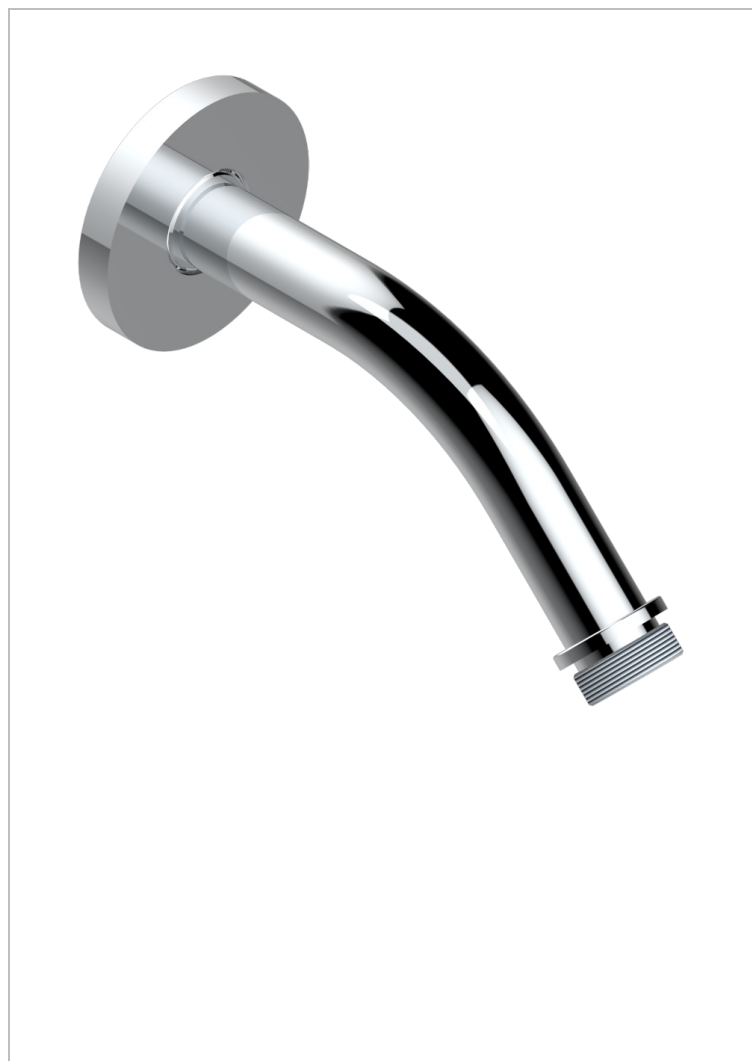

POMME, KRISTALL SATINIERT

A42-82

Brausearm für Kopfbrause 1/2", Länge: 120mm, 45°

EIGENSCHAFTEN

- Pomme, Kristall satiniert
- Brausearm für Kopfbrause 1/2", Länge: 120mm, 45°

VERFÜGBARE OBERFLÄCHEN

Altnickel - H28
Blassgold - F30
Blassgold matt unlackiert - F31
Bronze hell - D01
Chrom - A02
Chrom / gold - G02

Chrom matt - C02
Gold - F01
Gold matt - F07
Kupfer altrot matt lackiert - H07
Mattschwarz keramik - D30
Nickel matt - C01

Pvd blush - H62
Pvd blush matt - H60
Pvd bronze braun - F33
Pvd bronze braun matt - F34
Pvd gold - H52
Pvd gold matt - H53