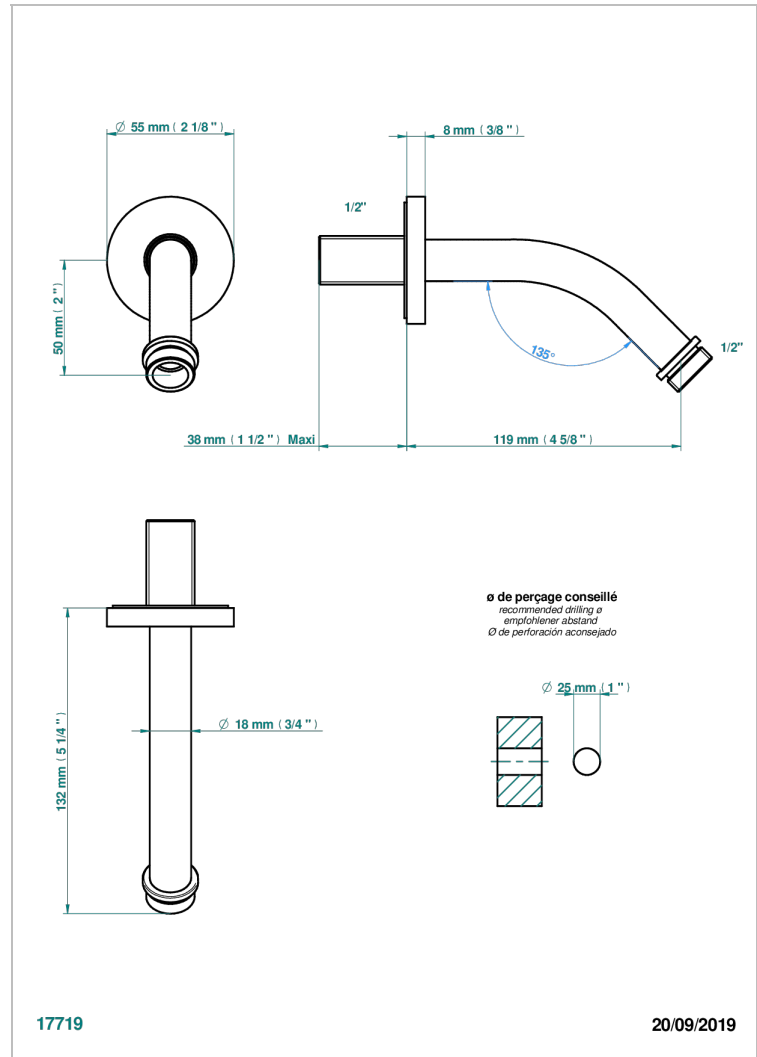

BAMBOU, KRISTALL KLAR

A35-82

Brausearm für Kopfbrause 1/2", Länge: 120mm, 45°

THG[®]
PARIS

EIGENSCHAFTEN

- Bambou, Kristall klar
- Brausearm für Kopfbrause 1/2", Länge: 120mm, 45°

VERFÜGBARE OBERFLÄCHEN

Altnickel - H28
Blassgold - F30
Blassgold matt unlackiert - F31
Bronze hell - D01
Chrom - A02
Chrom / gold - G02