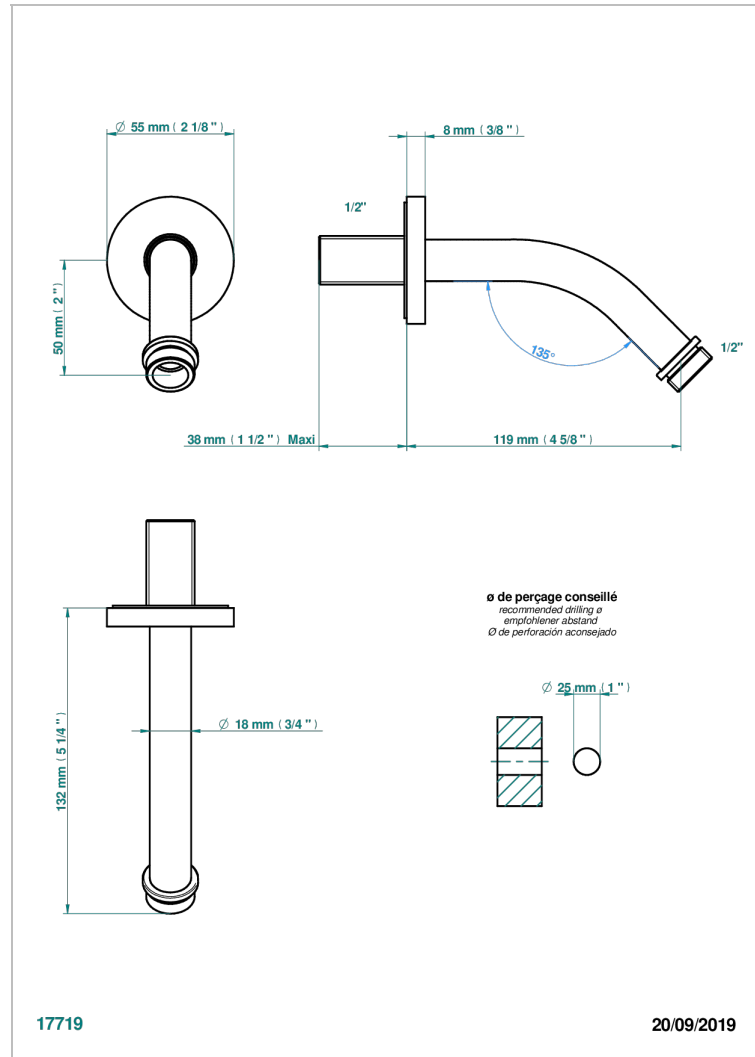

A34-82

Brausearm für Kopfbrause 1/2", Länge: 120mm, 45°

EIGENSCHAFTEN

- Bambou, Kristall Bernstein
- Brausearm für Kopfbrause 1/2", Länge: 120mm, 45°

VERFÜGBARE OBERFLÄCHEN

Altnickel - H28
 Blassgold - F30
 Blassgold matt unlackiert - F31
 Bronze hell - D01
 Chrom - A02
 Chrom / gold - G02