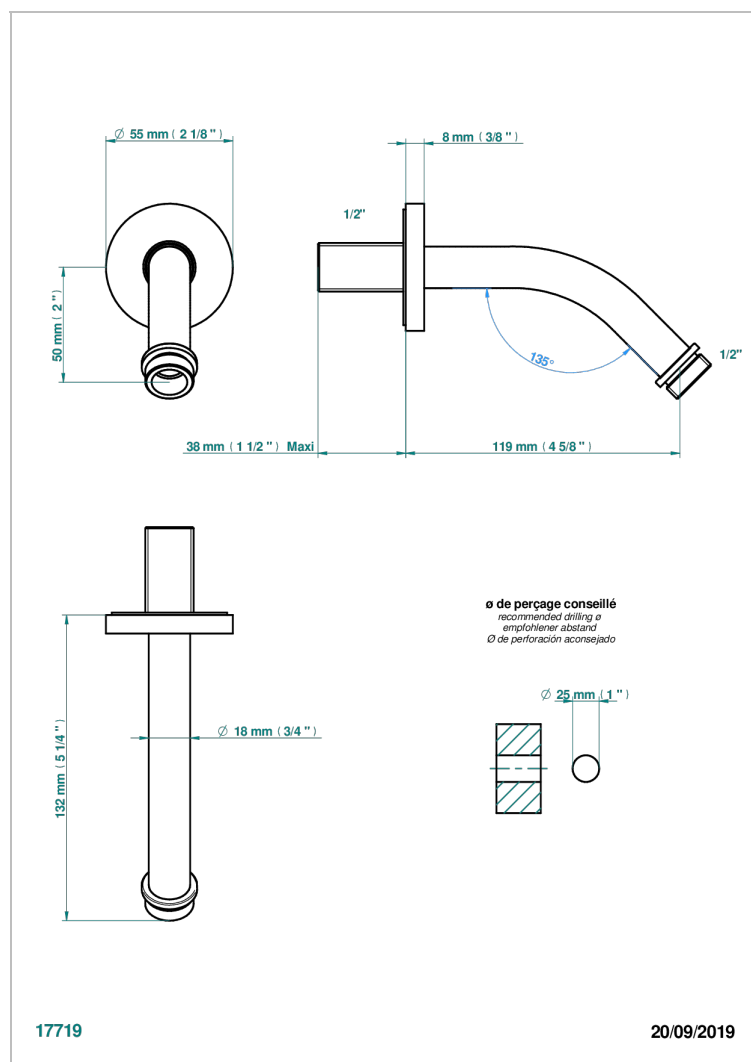

BAMBOU CRISTAL NOIR

A33-82

Bras pour pomme de douche long. 120 mm coudé à 45° 1/2"

CARACTÉRISTIQUES

- Parfaitement adapté aux pommes de douche Réf. G00.288L, G00.187
- Coudé à 45°
- Alimentation 1/2"

FINITIONS DISPONIBLES

Bronze clair - D01
Chromé - A02
Chromé / doré - G02
Chromé mat - C02
Doré brillant - F01
Doré mat - F07

Nickel brillant - B01
Nickel mat - C01
Noir mat céramique - D30
Or pâle - F30
Or pâle mat - F31
Pvd blush - H62