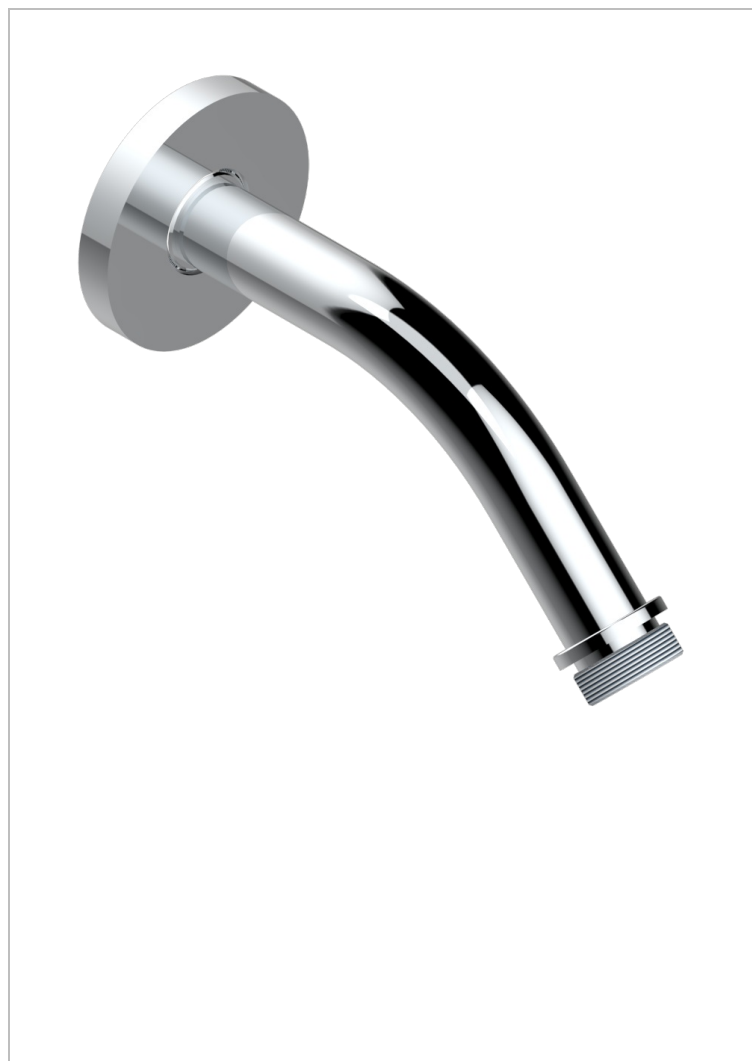

BAMBOU, KRISTALL SCHWARZ

A33-82

Brausearm für Kopfbrause 1/2", Länge: 120mm, 45°

EIGENSCHAFTEN

- Bambou, Kristall schwarz
- Brausearm für Kopfbrause 1/2", Länge: 120mm, 45°

VERFÜGBARE OBERFLÄCHEN

Altnickel - H28
Blassgold - F30
Blassgold matt unlackiert - F31
Bronze hell - D01
Chrom - A02
Chrom / gold - G02

Chrom matt - C02
Gold - F01
Gold matt - F07
Kupfer altrot matt lackiert - H07
Mattschwarz keramik - D30
Nickel matt - C01

Pvd blush - H62
Pvd blush matt - H60
Pvd bronze braun - F33
Pvd bronze braun matt - F34
Pvd gold - H52
Pvd gold matt - H53