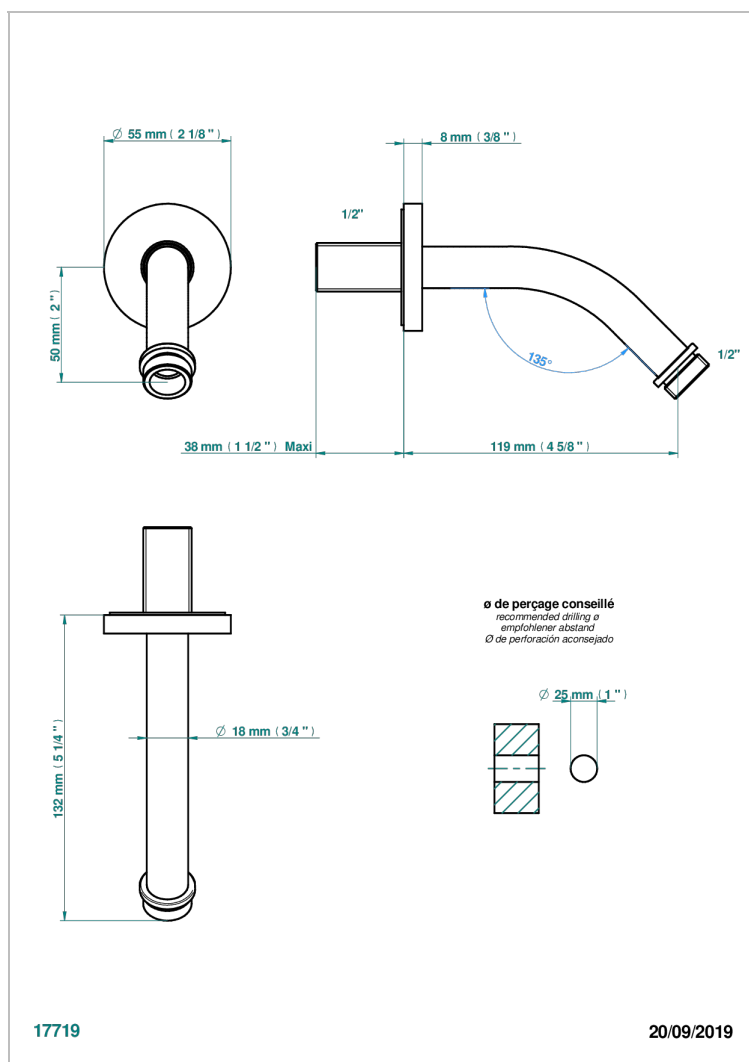

BAMBOU, KRISTALL SCHWARZ

A33-82

Brausearm für Kopfbrause 1/2", Länge: 120mm, 45°

EIGENSCHAFTEN

- Bambou, Kristall schwarz
- Brausearm für Kopfbrause 1/2", Länge: 120mm, 45°

VERFÜGBARE OBERFLÄCHEN

Altnickel - H28
Blassgold - F30
Blassgold matt unlackiert - F31
Bronze hell - D01
Chrom - A02
Chrom / gold - G02