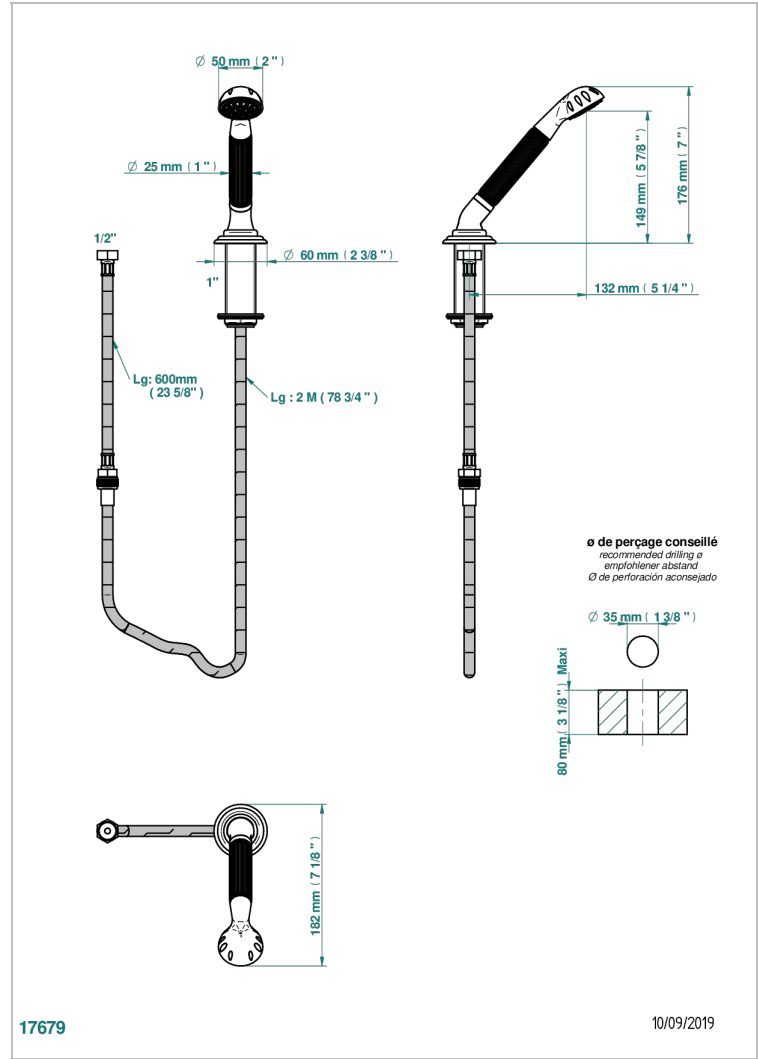

PANTHERE CRISTAL NOIR

A2K-60A

Douchette sur gorge avec coulant et flexible 2 m

THG[®]
PARIS

CARACTÉRISTIQUES

- ACS : 20ACCLY558

CERTIFICATIONS

FINITIONS DISPONIBLES

Bronze clair - D01
Chromé - A02
Chromé / doré - G02
Chromé mat - CO2
Doré brillant - F01
Doré mat - F07

Nickel brillant - B01
Nickel mat - C01
Noir mat céramique - D30
Or pâle - F30
Or pâle mat - F31
Pvd blush - H62

Pvd umber mat - H67
Vieux cuivre rouge mat - H07
Vieux nickel - H28

SPECIFICATIONS TECHNIQUES

- Recommandé : 3 bars (max. 5 bars) - Advised : 43,5 psi (max. 72 psi)
- 9,5 l/min à 3 bars (2.5 gpm at 43.5 psi)