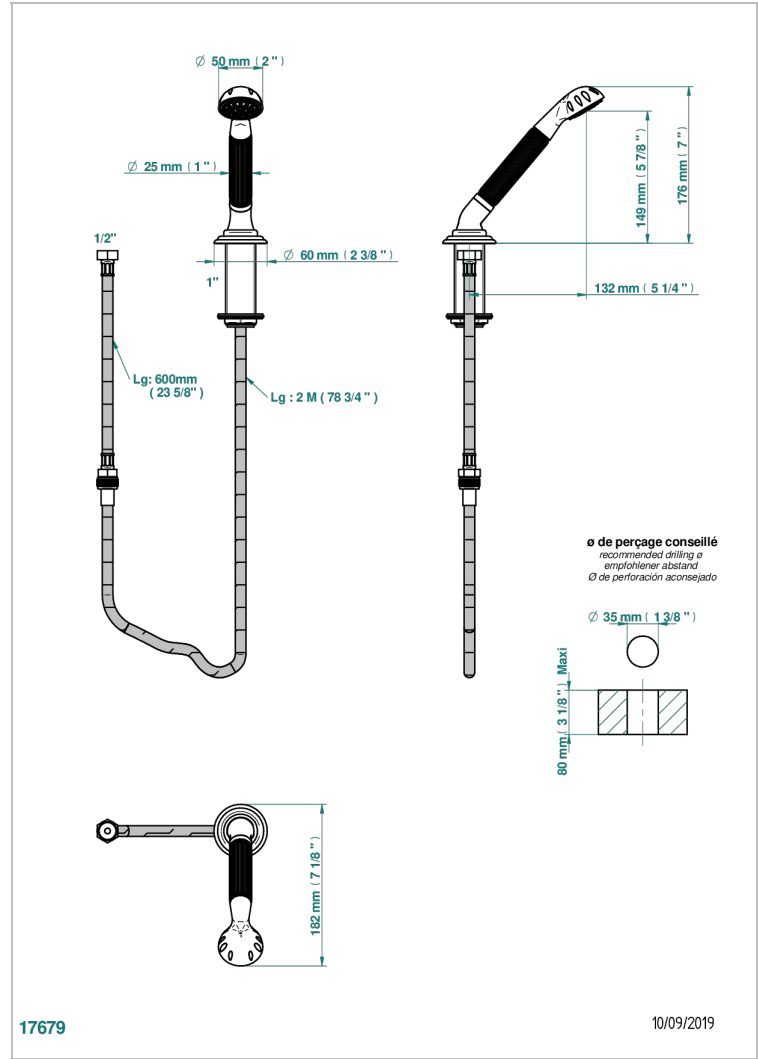

PANTHERE CRISTAL NEGRO

A2K-60A

Teleducha sobre encimera con flexo de 2 m y soporte

THG[®]
PARIS

CARACTERÍSTICAS

- ACS : 20ACCLY558

ESPECIFICACIONES TÉCNICAS

- Recommandé : 3 bars (max. 5 bars) - Advised : 43,5 psi (max. 72 psi)
- 9,5 l/min à 3 bars (2.5 gpm at 43.5 psi)

ESTÁNDAR

ACABADOS DISPONIBLES

Bronce claro - D01
Cerámica negra mate - D30
Cobre viejo mate - H07
Cromo - A02
Cromo / dorado - G02
Cromo mate - C02

Dorado - F01
Dorado mate - F07
Dorado pálido - F30
Dorado pálido mate (sin barniz) - F31
Níquel - B01
Níquel mate - C01

Níquel viejo - H28
Pvd blush - H62
Pvd blush mate - H60
Pvd color latón - H49
Pvd color latón mate - H50
Pvd color níquel - H55

Pvd color níquel mate - H56
Pvd color oro - H52
Pvd color oro mate - H53
Pvd grafito - H64
Pvd grafito mate - H65
Pvd marrón bronce - F33

Pvd marrón bronce mate - F34
Pvd umber - H66
Pvd umber mate - H67