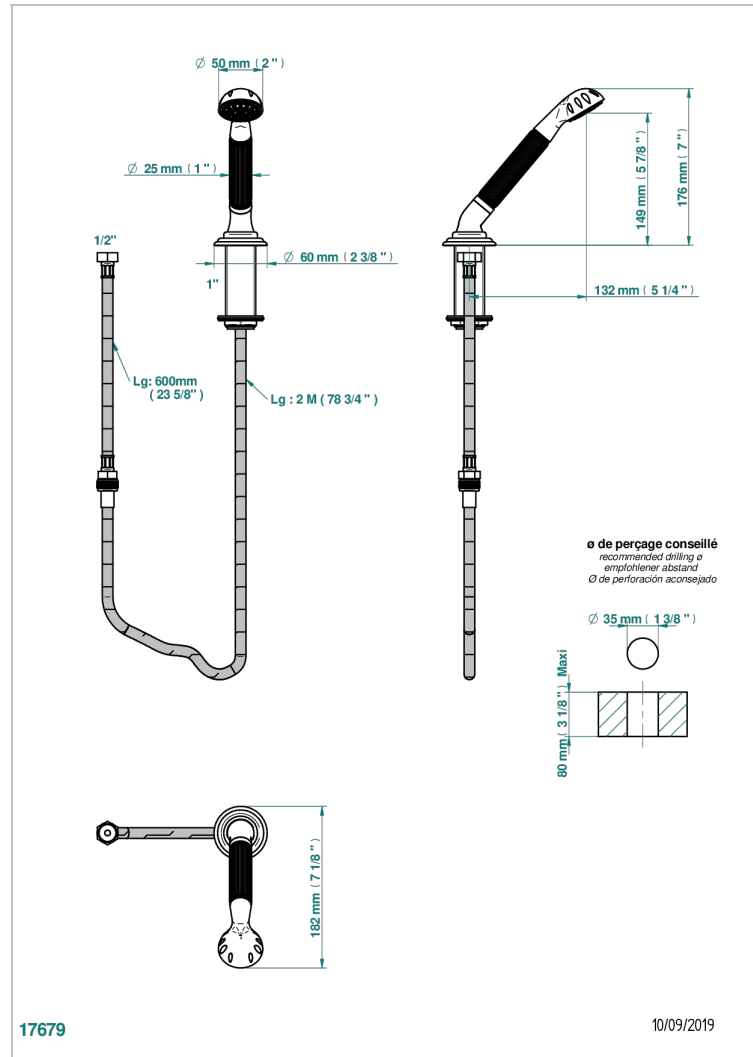

PANTHERE CRISTAL NEGRO

A2K-60A

Teleducha sobre encimera con flexo de 2 m y soporte

THG[®]
PARIS

CARACTERÍSTICAS

- ACS : 20ACCLY558

ESTÁNDAR

ACABADOS DISPONIBLES

Bronce claro - D01
Cerámica negra mate - D30
Cobre viejo mate - H07
Cromo - A02
Cromo / dorado - G02
Cromo mate - C02

Dorado - F01
Dorado mate - F07
Dorado pálido - F30
Dorado pálido mate (sin barniz) - F31
Níquel - B01
Níquel mate - C01

Níquel viejo - H28
Pvd blush - H62
Pvd blush mate - H60
Pvd color latón - H49
Pvd color latón mate - H50
Pvd color níquel - H55

Pvd color níquel mate - H56
Pvd color oro - H52
Pvd color oro mate - H53
Pvd grafito - H64
Pvd grafito mate - H65
Pvd marrón bronce - F33

Pvd marrón bronce mate - F34
Pvd umber - H66
Pvd umber mate - H67

ESPECIFICACIONES TÉCNICAS

- Recommandé : 3 bars (max. 5 bars) - Advised : 43,5 psi (max. 72 psi)
- 9,5 l/min à 3 bars (2.5 gpm at 43.5 psi)