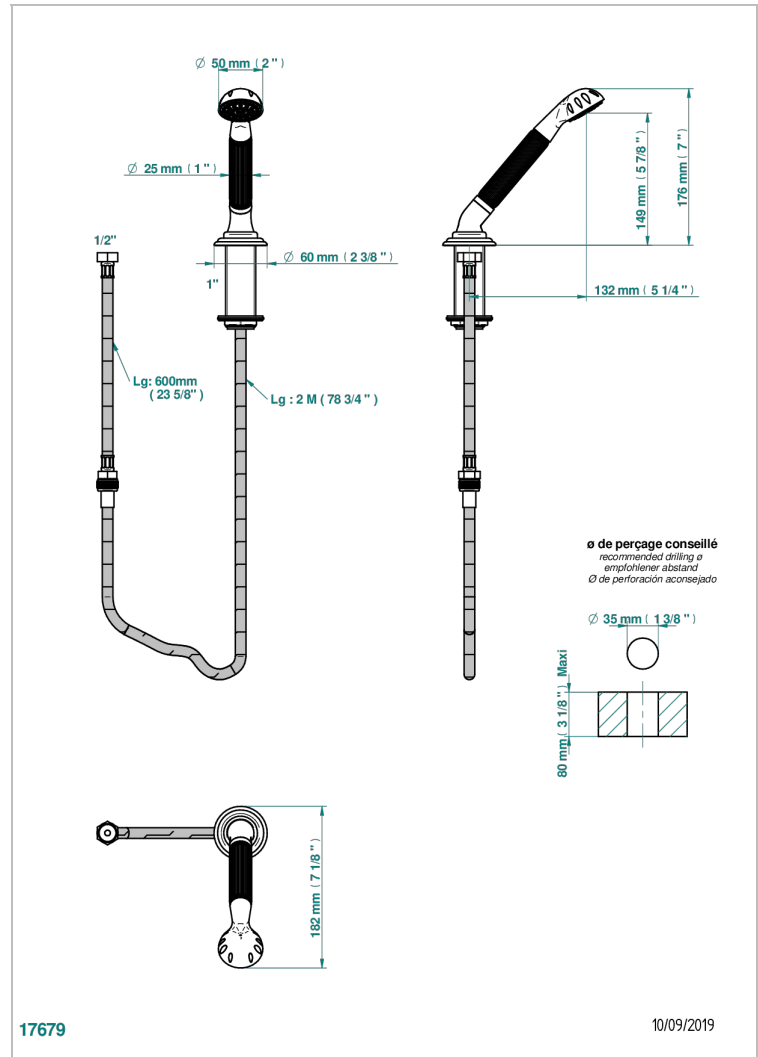

# PANTHERE CRISTAL CLAIR

A2H-60A

Douchette sur gorge avec coulant et flexible 2 m

THG<sup>®</sup>  
PARIS

## CARACTÉRISTIQUES

- ACS : 20ACCLY558