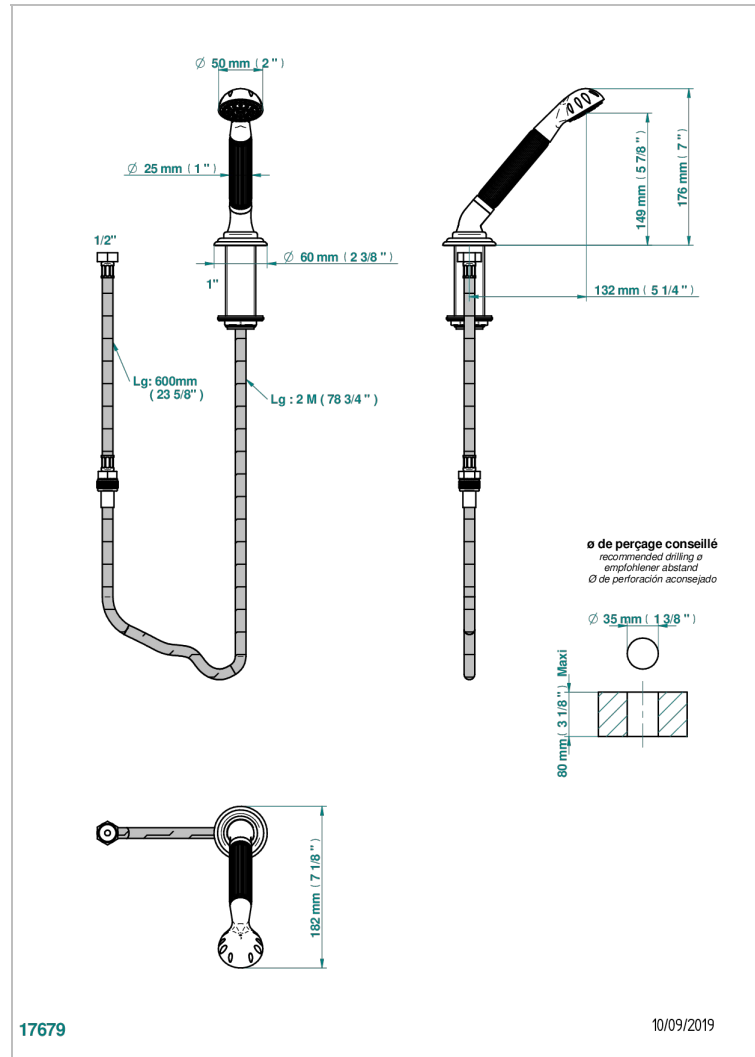

PANTHERE CRISTAL CLARO

A2H-60A

Teleducha sobre encimera con flexo de 2 m y soporte

THG[®]
PARIS

CARACTERÍSTICAS

- ACS : 20ACCLY558

ESTÁNDAR

ACABADOS DISPONIBLES

Bronce claro - D01
Cerámica negra mate - D30
Cobre viejo mate - H07
Cromo - A02
Cromo / dorado - G02
Cromo mate - C02

Dorado - F01
Dorado mate - F07
Dorado pálido - F30
Dorado pálido mate (sin barniz) - F31
Níquel - B01
Níquel mate - C01

Níquel viejo - H28
Pvd blush - H62
Pvd blush mate - H60
Pvd color latón - H49
Pvd color latón mate - H50
Pvd color níquel - H55

Pvd color níquel mate - H56
Pvd color oro - H52
Pvd color oro mate - H53
Pvd grafito - H64
Pvd grafito mate - H65
Pvd marrón bronce - F33

Pvd marrón bronce mate - F34
Pvd umber - H66
Pvd umber mate - H67

ESPECIFICACIONES TÉCNICAS

- Recommandé : 3 bars (max. 5 bars) - Advised : 43,5 psi (max. 72 psi)
- 9,5 l/min à 3 bars (2.5 gpm at 43.5 psi)