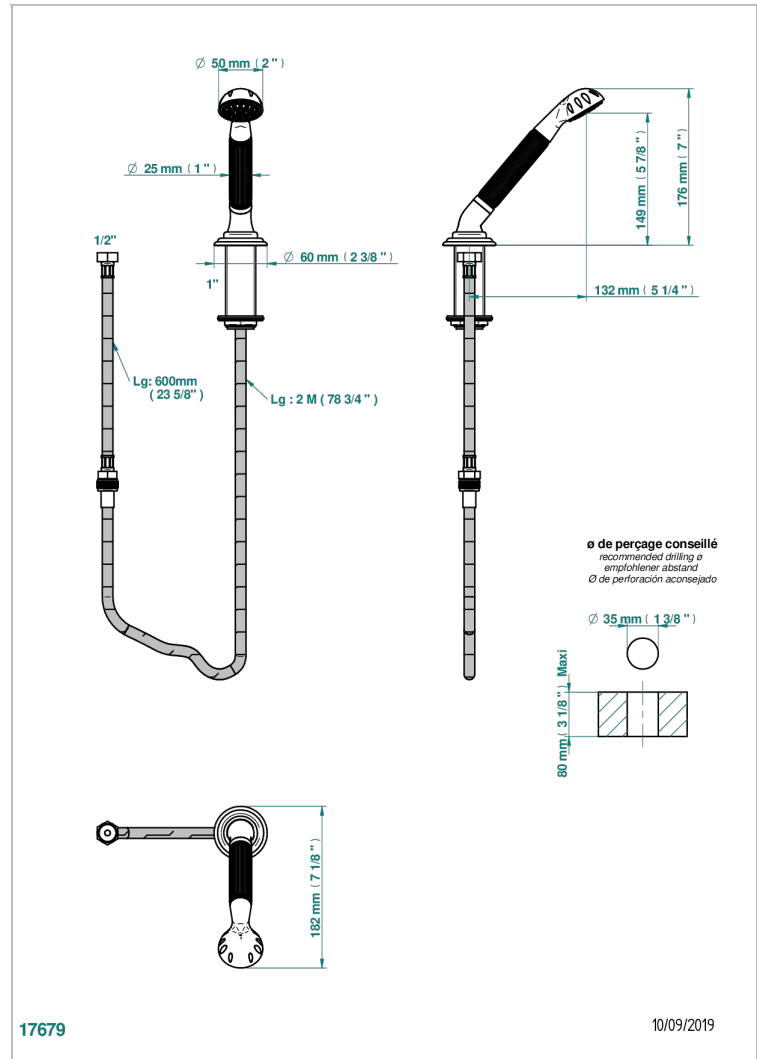

PANTHERE CRISTAL CLARO

A2H-60A

Teleducha sobre encimera con flexo de 2 m y soporte

THG[®]
PARIS

CARACTERÍSTICAS

- ACS : 20ACCLY558

ESTÁNDAR

ACABADOS DISPONIBLES

Bronce claro - D01
Cerámica negra mate - D30
Cobre viejo mate - H07
Cromo - A02
Cromo / dorado - G02
Cromo mate - C02

Dorado - F01
Dorado mate - F07
Dorado pálido - F30
Dorado pálido mate (sin barniz) - F31
Níquel - B01
Níquel mate - C01

Níquel viejo - H28
Pvd blush - H62
Pvd blush mate - H60
Pvd color latón - H49
Pvd color latón mate - H50
Pvd color níquel - H55

Pvd color níquel mate - H56
Pvd color oro - H52
Pvd color oro mate - H53
Pvd grafito - H64
Pvd grafito mate - H65
Pvd marrón bronce - F33

Pvd marrón bronce mate - F34
Pvd umber - H66
Pvd umber mate - H67

ESPECIFICACIONES TÉCNICAS

- Recommandé : 3 bars (max. 5 bars) - Advised : 43,5 psi (max. 72 psi)
- 9,5 l/min à 3 bars (2.5 gpm at 43.5 psi)