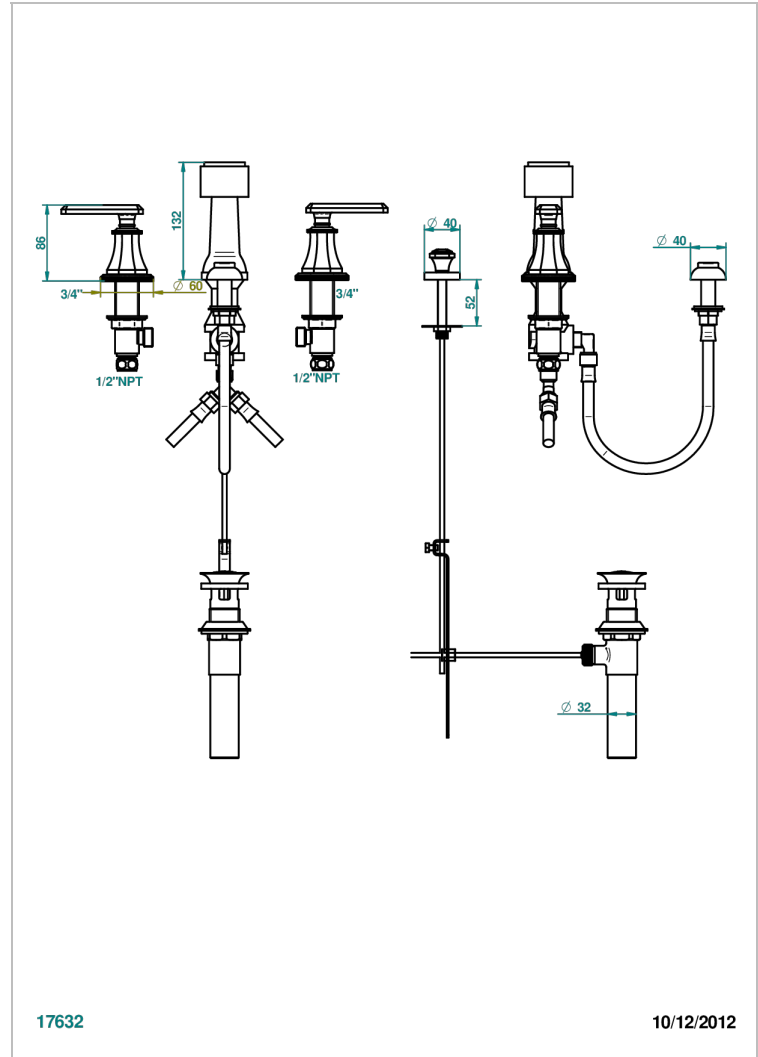

TRADITION A MANETTES

A58-207KA

Mélangeur de bidet pour bidet Kohler avec antivide

THG[®]
PARIS

CARACTÉRISTIQUES

- Système antivide
- ASME : ASME A112.18.1-2011/CSA B125.1-11

CERTIFICATIONS

FINITIONS DISPONIBLES

Bronze clair - D01
Chromé - A02
Chromé / doré - G02
Chromé mat - C02
Doré brillant - F01
Doré mat - F07

Laiton fumé naturel - A13
Nickel brillant - B01
Nickel mat - C01
Noir mat céramique - D30
Or pâle - F30
Or pâle mat - F31