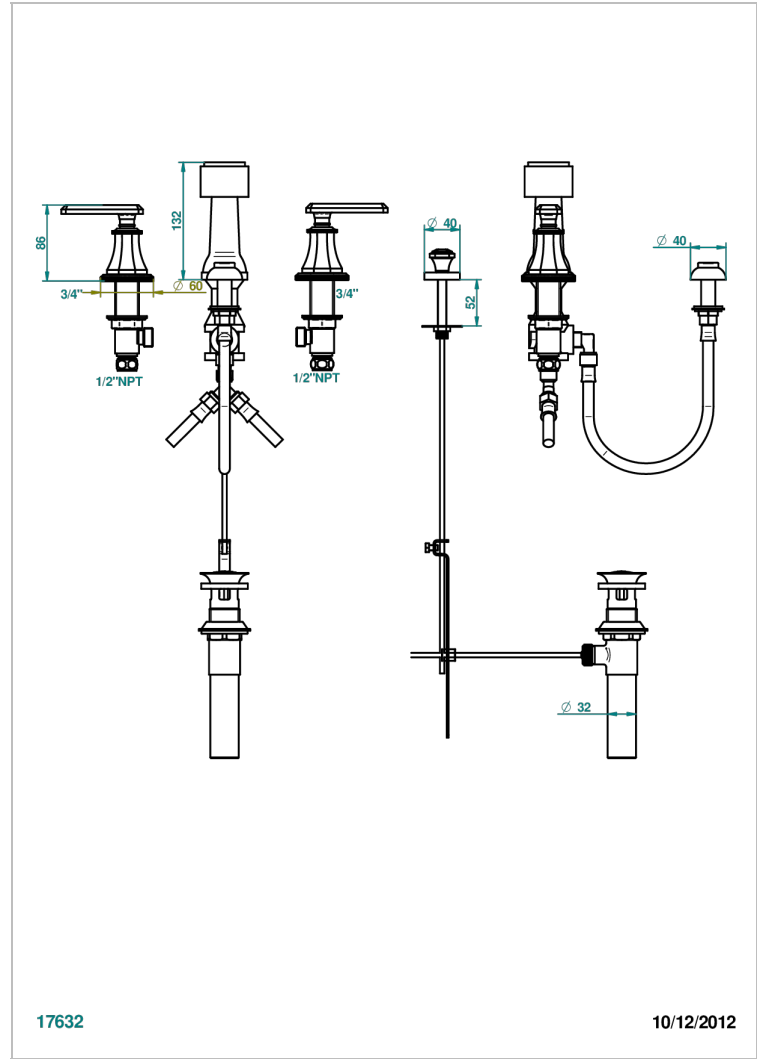

TRADITION CON MANETAS

A58-207KA

Batería de bidÉ kohler con jet central (sin caÑo)

THG[®]
PARIS

CARACTERÍSTICAS

- ASME : ASME A112.18.1-2011/CSA B125.1-11

ESTÁNDAR

ACABADOS DISPONIBLES

Bronce claro - D01
Cerámica negra mate - D30
Cobre viejo mate - H07
Cromo - A02
Cromo / dorado - G02
Cromo mate - C02

Dorado - F01
Dorado mate - F07
Dorado pálido - F30
Dorado pálido mate (sin barniz) - F31
Natural smoked Brass - A13
Níquel - B01

Níquel mate - C01
Níquel viejo - H28
Pvd blush - H62
Pvd blush mate - H60
Pvd color latón - H49
Pvd color latón mate - H50

Pvd color níquel - H55
Pvd color níquel mate - H56
Pvd color oro - H52
Pvd color oro mate - H53
Pvd grafito - H64
Pvd grafito mate - H65