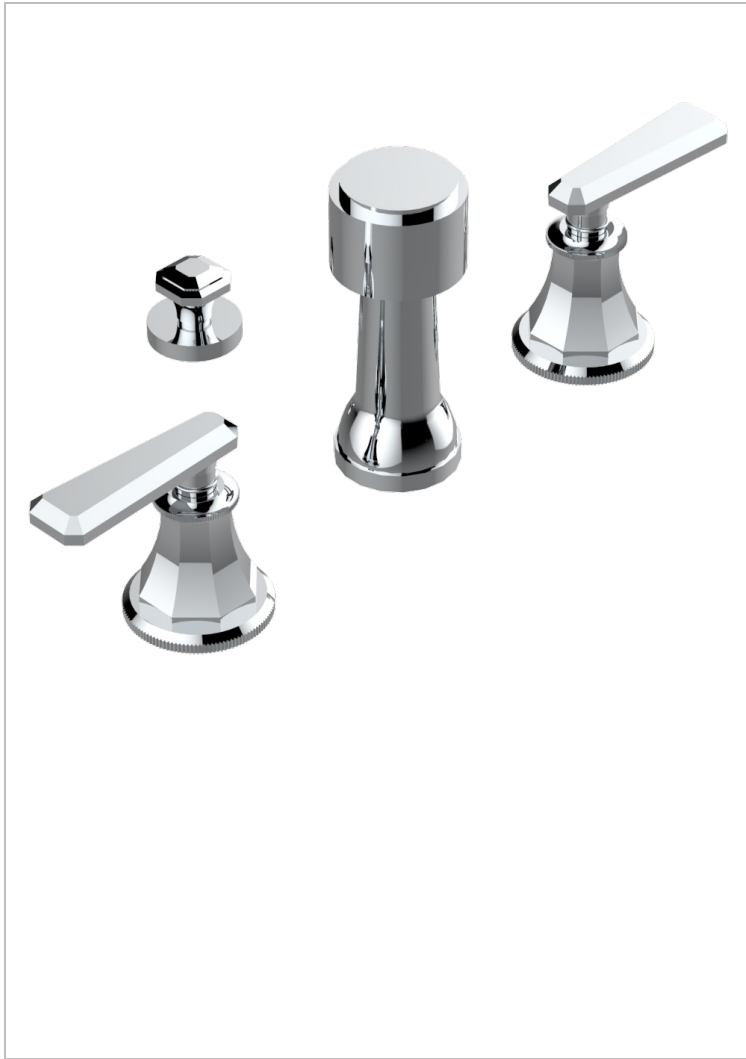

TRADITION CON MANETAS

A58-207KA

Batería de bidÉ kohler con jet central (sin caÑo)

THG[®]
PARIS

CARACTERÍSTICAS

- ASME : ASME A112.18.1-2011/CSA B125.1-11

ESTÁNDAR

ACABADOS DISPONIBLES

Bronce claro - D01
Cerámica negra mate - D30
Cobre viejo mate - H07
Cromo - A02
Cromo / dorado - G02
Cromo mate - C02

Dorado - F01
Dorado mate - F07
Dorado pálido - F30
Dorado pálido mate (sin barniz) - F31
Natural smoked Brass - A13
Níquel - B01

Níquel mate - C01
Níquel viejo - H28
Pvd blush - H62
Pvd blush mate - H60
Pvd color latón - H49
Pvd color latón mate - H50

Pvd color níquel - H55
Pvd color níquel mate - H56
Pvd color oro - H52
Pvd color oro mate - H53
Pvd grafito - H64
Pvd grafito mate - H65