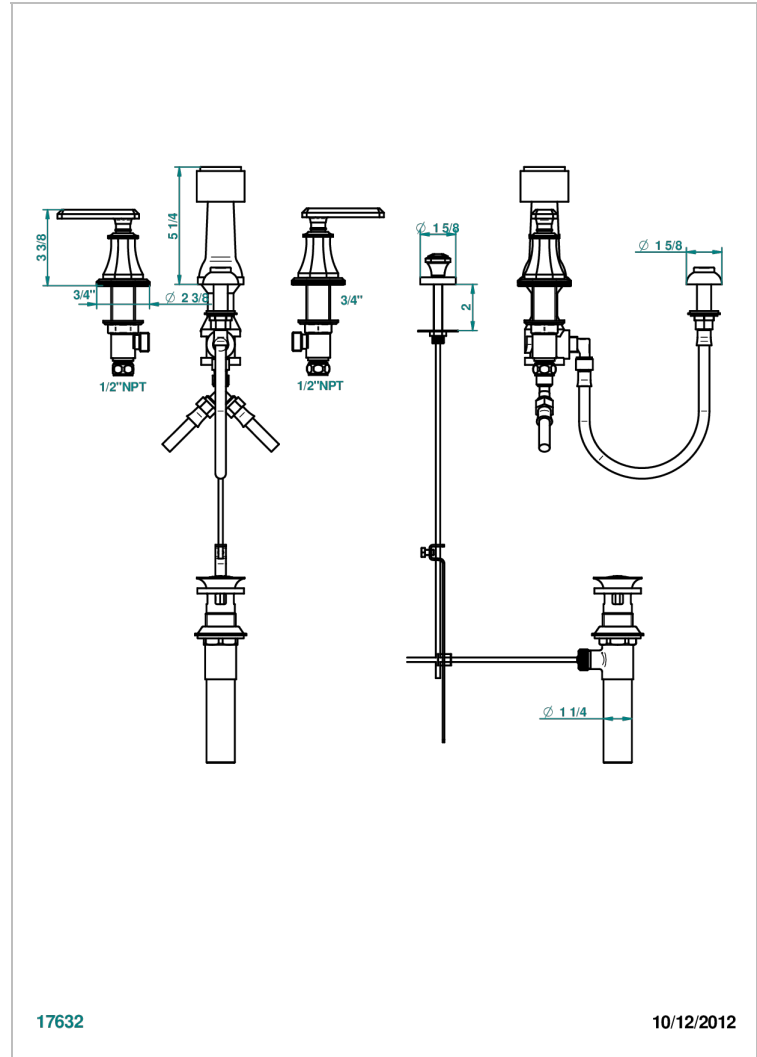

TRADITION CON MANETAS

A58-207KA

Batería de bidÉ kohler con jet central (sin caÑo)

THG[®]
PARIS

CARACTERÍSTICAS

- ASME : ASME A112.18.1-2011/CSA B125.1-11

ESTÁNDAR

ACABADOS DISPONIBLES

Bronce claro - D01
Cerámica negra mate - D30
Cobre viejo mate - H07
Cromo - A02
Cromo / dorado - G02
Cromo mate - C02

Dorado - F01
Dorado mate - F07
Dorado pálido - F30
Dorado pálido mate (sin barniz) - F31
Natural smoked Brass - A13
Níquel - B01

Níquel mate - C01
Níquel viejo - H28
Pvd blush - H62
Pvd blush mate - H60
Pvd color latón - H49
Pvd color latón mate - H50

Pvd color níquel - H55
Pvd color níquel mate - H56
Pvd color oro - H52
Pvd color oro mate - H53
Pvd grafito - H64
Pvd grafito mate - H65