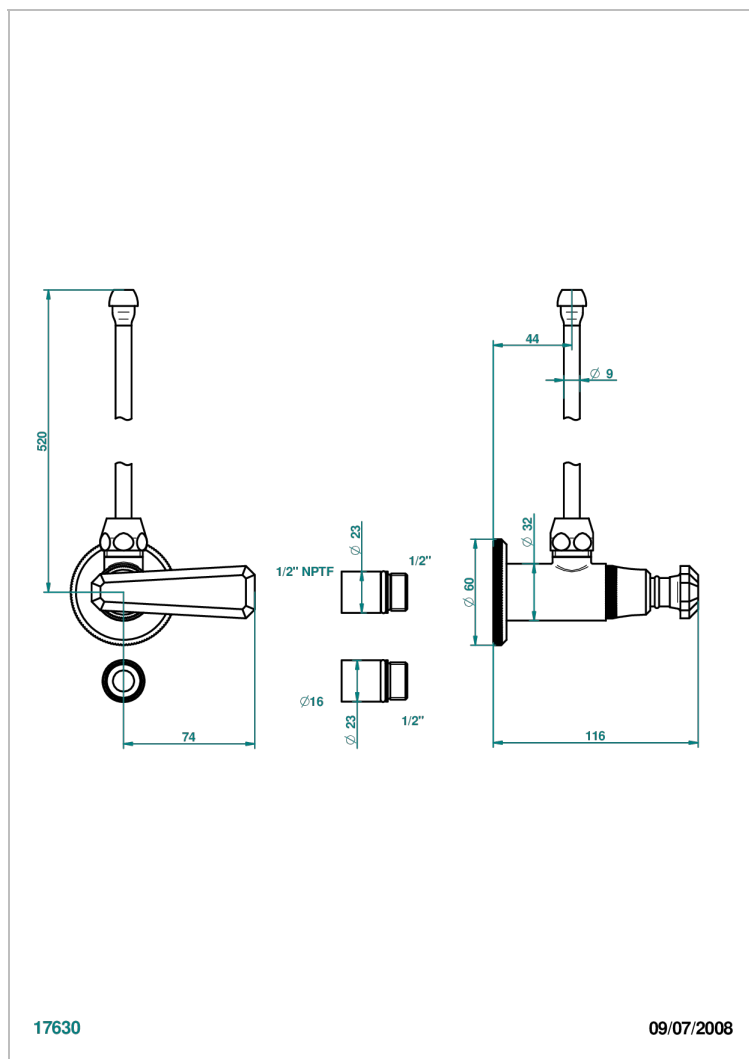

TRADITION A MANETTES

A58-181/SLA

Robinet de réglage jonction femelle avec tube de 50 cm et sachet d'adaptateur, rosace et croisillon de style standard américain pour lavabo et bidet

CARACTÉRISTIQUES

- Tête à disque céramique 1/2"
- Permet de stopper l'eau pour intervention sur la robinetterie
- Tubes en cuivre de 50 cm coloris idem robinetterie
- Raccordements aux standards US pour vanne réf. 35