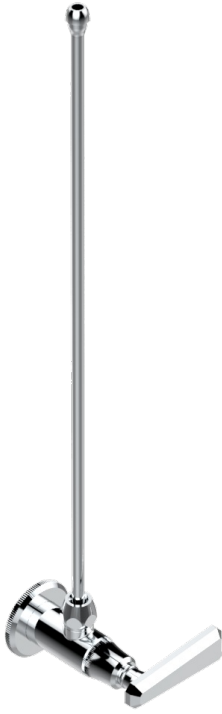

# TRADITION CON MANETAS

A58-181/SLA

Angle valve with 3/8 supply lavatory quick adaptor set

THG<sup>®</sup>  
PARIS

17630

09/07/2008

## CARACTERÍSTICAS

- Tradition con manetas
- Angle valve with 3/8 supply lavatory quick adaptor set

## ACABADOS DISPONIBLES

Bronce claro - D01  
Cerámica negra mate - D30  
Cobre viejo mate - H07  
Cromo - A02  
Cromo / dorado - G02  
Cromo mate - C02

Dorado - F01  
Dorado mate - F07  
Dorado pálido - F30  
Dorado pálido mate (sin barniz) - F31  
Natural smoked Brass - A13  
Níquel - B01

Níquel mate - C01  
Níquel viejo - H28  
Pvd blush - H62  
Pvd blush mate - H60  
Pvd color latón - H49  
Pvd color latón mate - H50

Pvd color níquel - H55  
Pvd color níquel mate - H56  
Pvd color oro - H52  
Pvd color oro mate - H53  
Pvd grafito - H64  
Pvd grafito mate - H65