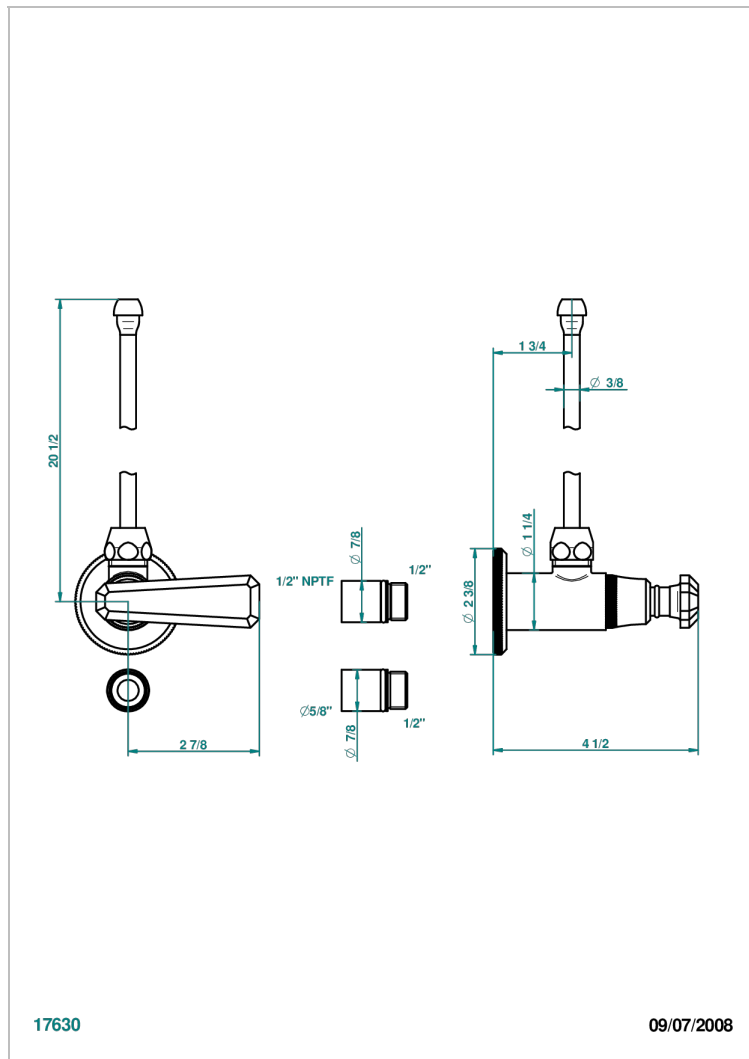

TRADITION A MANETTES

A58-181/SLA

Robinet de réglage jonction femelle avec tube de 50 cm et sachet d'adaptateur, rosace et croisillon de style standard américain pour lavabo et bidet

CARACTÉRISTIQUES

- Tête à disque céramique 1/2"
- Permet de stopper l'eau pour intervention sur la robinetterie
- Tubes en cuivre de 50 cm coloris idem robinetterie
- Raccordements aux standards US pour vanne réf. 35