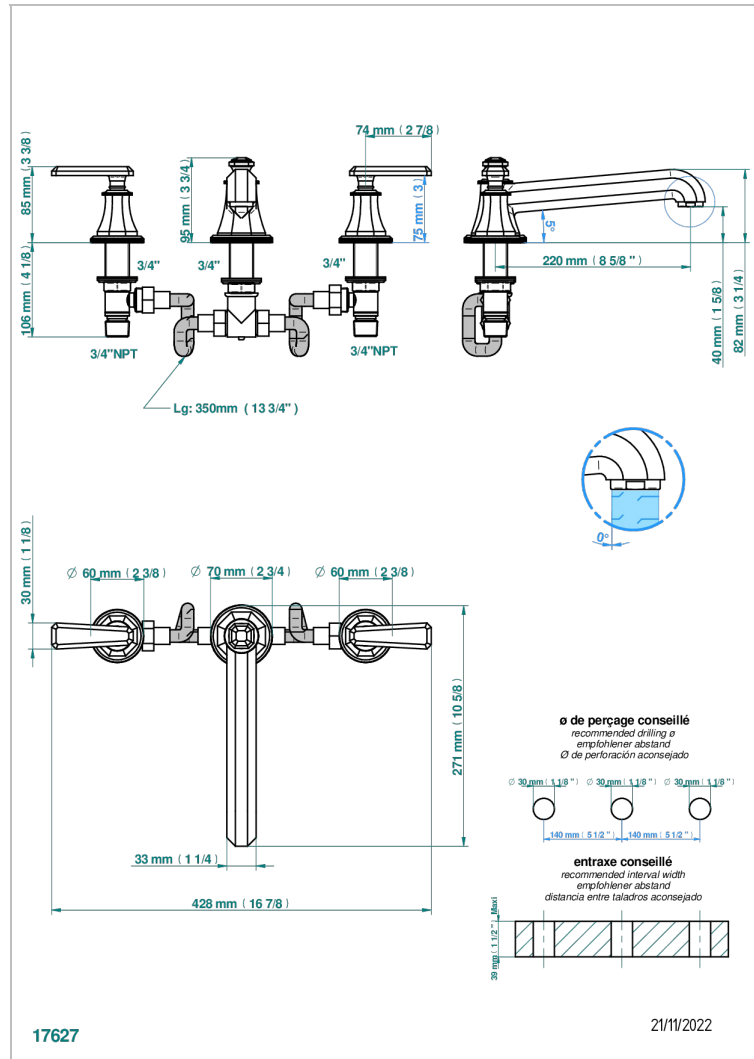

TRADITION CON MANETAS

A58-25SGUS

Mélangeur de bain simple sur gorge avec bec super goliath - standard américain -

CARACTERÍSTICAS

- Tradition con manetas
- Mélangeur de bain simple sur gorge avec bec super goliath - standard américain -