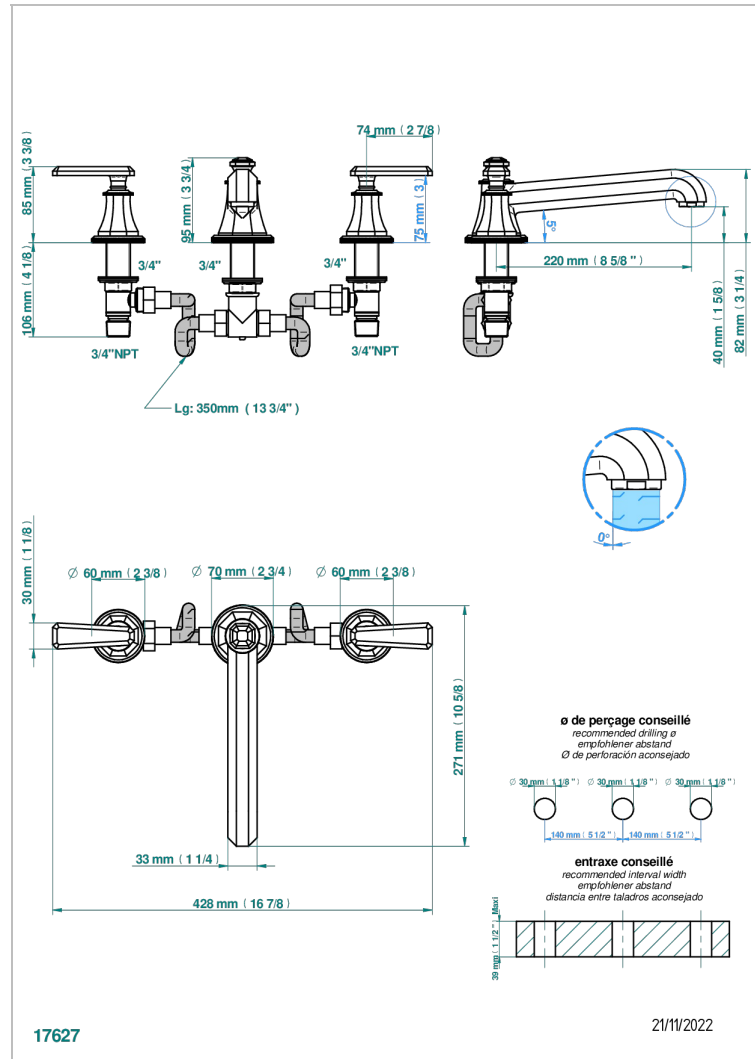

TRADITION CON MANETAS

A58-25SG

Batería 3 agujeros de bañera, caño super goliath

CARACTERÍSTICAS

- ACS : 18ACCLY403
- NF : NF EN 200 - IID/A - Chrome

ESTÁNDAR

ACABADOS DISPONIBLES

Bronce claro - D01
Cerámica negra mate - D30
Cobre viejo mate - H07
Cromo - A02
Cromo / dorado - G02
Cromo mate - C02