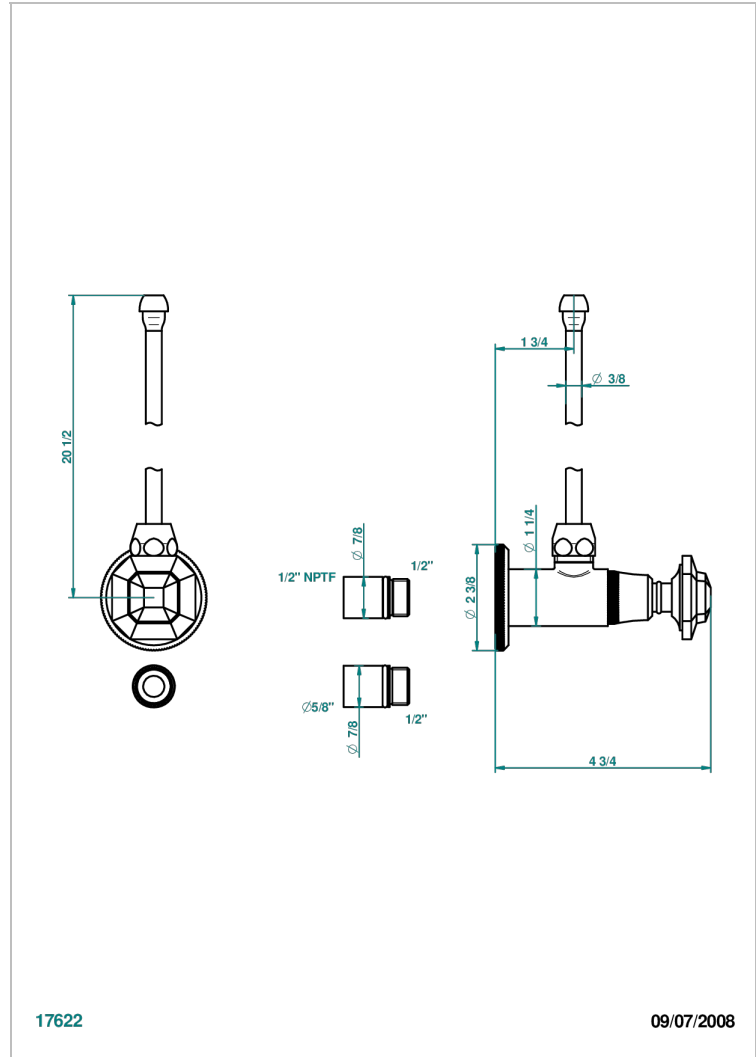

A57-181/SLA

Robinet de réglage jonction femelle avec tube de 50 cm et sachet d'adaptateur, rosace et croisillon de style standard américain pour lavabo et bidet

17622

09/07/2008

CARACTÉRISTIQUES

- Tête à disque céramique 1/2"
- Permet de stopper l'eau pour intervention sur la robinetterie
- Tubes en cuivre de 50 cm coloris idem robinetterie
- Raccordements aux standards US pour vanne réf. 35