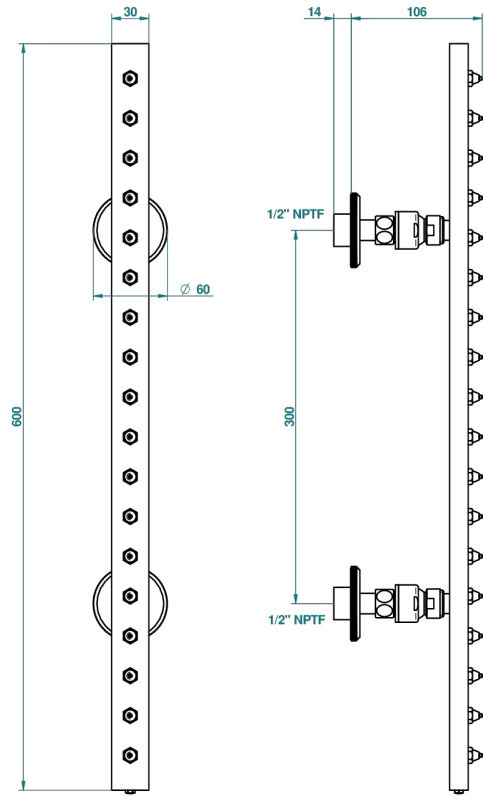

# ART DECO CRISTAL

A56-900/US

Rampe de douche 60cm 18 picots section rectangle, e.a. 30 cm standard américain

THG<sup>®</sup>  
PARIS

17532

26/01/2009

## CARACTÉRISTIQUES

- Picots Easyclean
- Rampe et jets en laiton massif
- Orientable
- Raccordement aux standards US