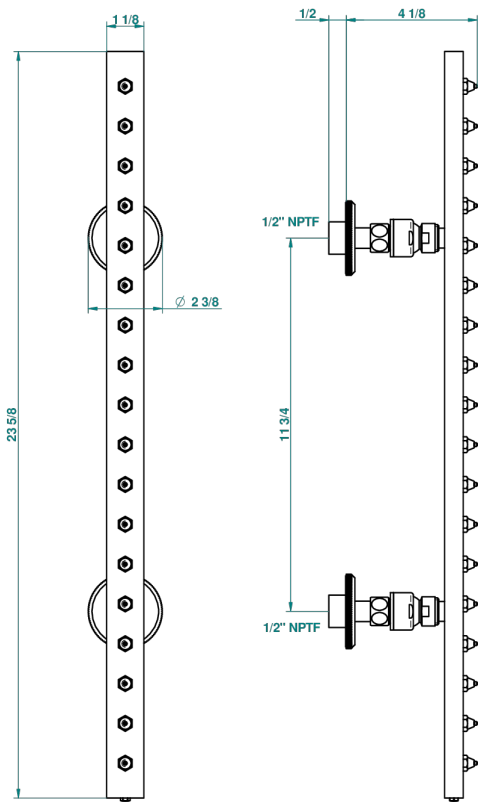

ART DECO CRISTAL

A56-900/US

THG[®]
PARIS

Rampe de douche 60cm 18 picots section rectangle, e.a. 30 cm standard américain

17532

26/01/2009

CARACTÉRISTIQUES

- Picots Easyclean
- Rampe et jets en laiton massif
- Orientable
- Raccordement aux standards US

SPÉCIFICATIONS TECHNIQUES

- Recommandé : 3 bars (max. 5 bars) - Advised : 43,5 psi (max. 72 psi)
- 8 l/min à 3 bars (2.12 gpm at 43.5 psi)

FINITIONS DISPONIBLES

Bronze clair - D01
Chromé - A02
Chromé / doré - G02
Chromé mat - C02
Doré brillant - F01
Doré mat - F07